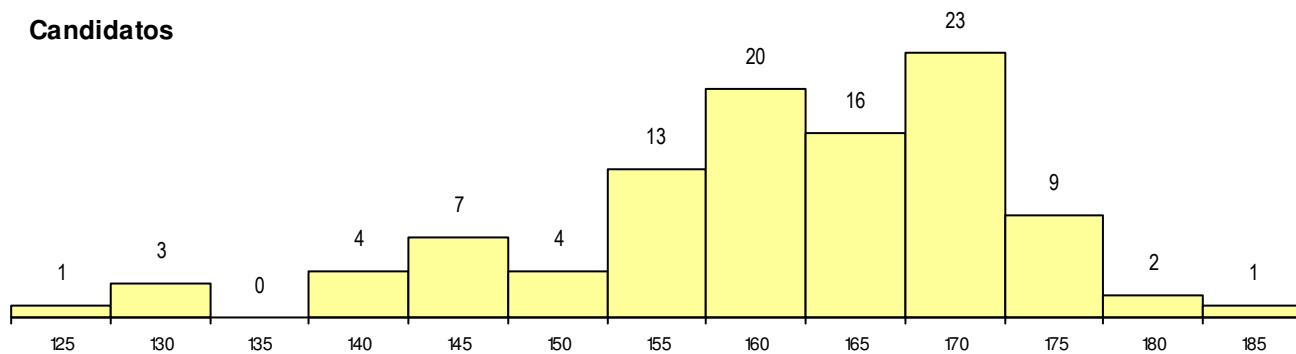

**SEXO DOS CANDIDATOS**

Sexo	Cands. %	Cols. %
Masc.	41 40	6 30
Femin.	62 60	14 70
<b>Total</b>	103	20

**CURSO DO 12º ANO**

(15 mais frequentes)

Curso 12º ano	Cands. %	Cols. %
F61 Ciências Socioeconómicas	62 60	14 70
F60 Ciências e Tecnologias	36 35	6 30
C60 Ciências e Tecnologias	2 2	0 0
950 Equivalências Estrangeiras (Decret	1 1	0 0
H18 Contabilidade e Gestão (VT)	1 1	0 0
C61 Ciências Socioeconómicas	1 1	0 0

**MÉDIAS dos Colocados**

Nota de candidatura 169.9  
 Prova de ingresso 162.8  
 Média do 12º ano 174.7  
 Média do 10º/11º ano 174.7

**DISTRIBUIÇÕES DE NOTAS DE CANDIDATURA**

**Candidatos**

**Colocados**