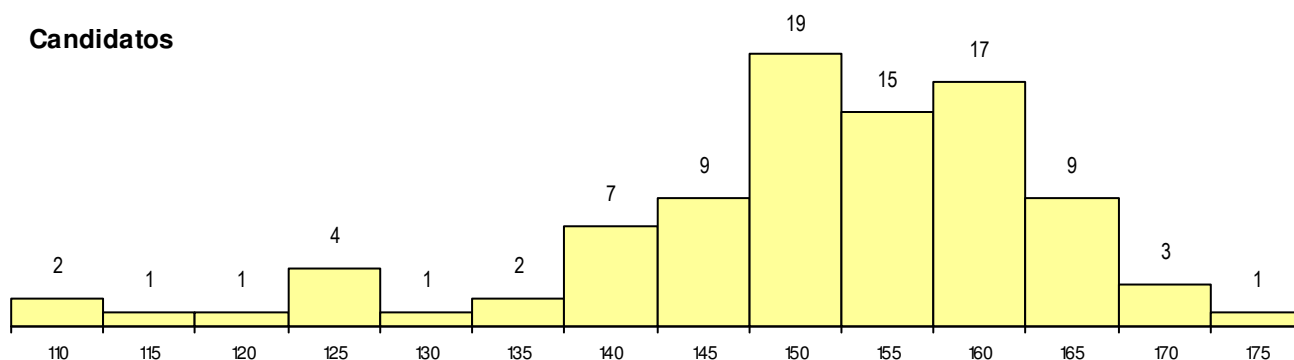

**SEXO DOS CANDIDATOS**

Sexo	Cands. %	Cols. %
Masc.	33 36	3 30
Femin.	58 64	7 70
<b>Total</b>	91	10

**CURSO DO 12º ANO**

Curso 12º ano	(15 mais frequentes)	
	Cands. %	Cols. %
F62 Línguas e Humanidades	58 64	7 70
F60 Ciências e Tecnologias	14 15	3 30
C62 Línguas e Humanidades	5 5	0 0
F64 Artes Visuais	2 2	0 0
F61 Ciências Socioeconómicas	2 2	0 0
966 Cursos EFA, Formações Modulares	1 1	0 0
950 Equivalências Estrangeiras (Decret	1 1	0 0
R77 Técnico de Informação e Animação	1 1	0 0
R17 Técnico em Animação de Turismo	1 1	0 0
P91 Técnico de Turismo	1 1	0 0
P56 Técnico de Gestão e Programação	1 1	0 0
P44 Técnico de Eletrónica, Automação e	1 1	0 0
P11 Técnico Auxiliar de Saúde	1 1	0 0
C82 Recorrente - Línguas e Humanidad	1 1	0 0
004 4.º curso	1 1	0 0

**MÉDIAS dos Colocados**

Nota de candidatura	163.2
Prova de ingresso	176.8
Média do 12º ano	154.2
Média do 10º/11º ano	154.2

**DISTRIBUIÇÕES DE NOTAS DE CANDIDATURA**

**Candidatos**

**Colocados**