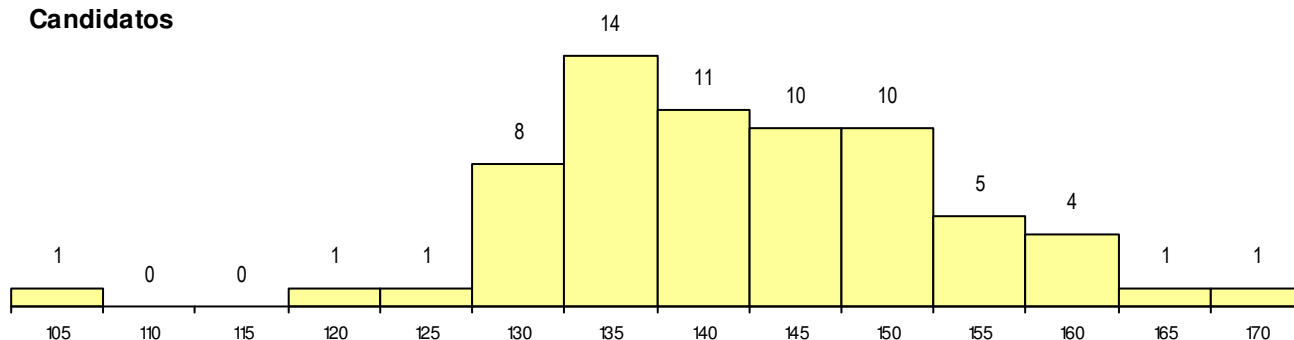

SEXO DOS CANDIDATOS

Sexo	Cands. %	Cols. %
Masc.	4 6	0 0
Femin.	63 94	4 100
Total	67	4

CURSO DO 12º ANO

(15 mais frequentes)

Curso 12º ano	Cands. %	Cols. %
F62 Línguas e Humanidades	42 63	1 25
F60 Ciências e Tecnologias	13 19	1 25
P11 Técnico Auxiliar de Saúde	2 3	1 25
F64 Artes Visuais	2 3	0 0
C60 Ciências e Tecnologias	1 1	1 25
966 Cursos EFA, Formações Modulares	1 1	0 0
U16 Técnico de Restaurante/Bar	1 1	0 0
P81 Técnico de Restauração	1 1	0 0
P14 Técnico de Multimédia	1 1	0 0
F61 Ciências Socioeconómicas	1 1	0 0
C61 Ciências Socioeconómicas	1 1	0 0
060 Ciências e Tecnologias (DL 74/200	1 1	0 0

MÉDIAS dos Colocados

Nota de candidatura	163.5
Prova de ingresso	153.1
Média do 12º ano	170.5
Média do 10º/11º ano	170.5

DISTRIBUIÇÕES DE NOTAS DE CANDIDATURA

Candidatos

Colocados