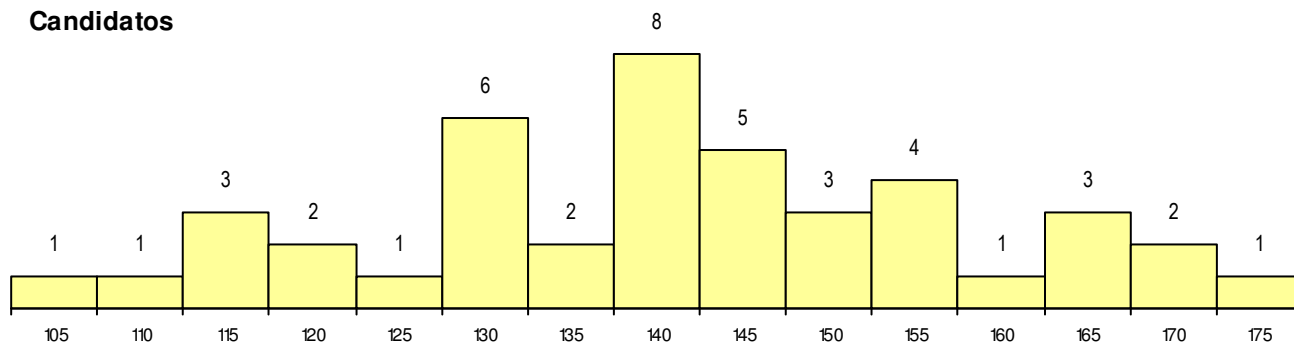

SEXO DOS CANDIDATOS

Sexo	Cands. %	Cols. %
Masc.	17 40	4 36
Femin.	26 60	7 64
Total	43	11

CURSO DO 12º ANO

Curso 12º ano	Cands. %	Cols. %
F60 Ciências e Tecnologias	24 56	3 27
F64 Artes Visuais	7 16	4 36
C80 Recorrente - Ciências e Tecnologia	3 7	1 9
F62 Línguas e Humanidades	2 5	0 0
F61 Ciências Socioeconómicas	2 5	0 0
950 Equivalências Estrangeiras (Decret	1 2	1 9
C72 Design de Produto	1 2	1 9
C64 Artes Visuais	1 2	1 9
966 Cursos EFA, Formações Modulares	1 2	0 0
C60 Ciências e Tecnologias	1 2	0 0

MÉDIAS dos Colocados

Nota de candidatura	154.0
Prova de ingresso	151.8
Média do 12º ano	156.1
Média do 10º/11º ano	156.1

DISTRIBUIÇÕES DE NOTAS DE CANDIDATURA

Candidatos

Colocados