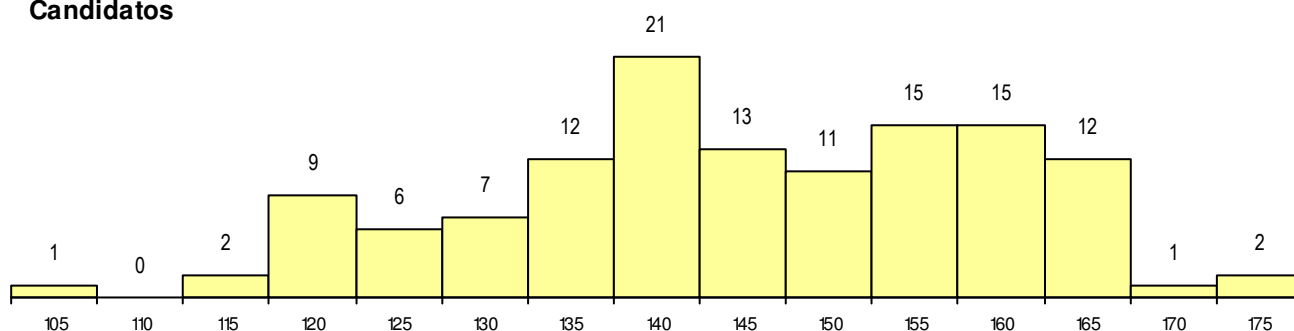

**SEXO DOS CANDIDATOS**

Sexo	Cands. %	Cols. %
Masc.	38 30	4 33
Femin.	89 70	8 67
<b>Total</b>	<b>127</b>	<b>12</b>

**CURSO DO 12º ANO (15 mais frequentes)**

Curso 12º ano	Cands. %	Cols. %
F62 Línguas e Humanidades	70 55	7 58
F60 Ciências e Tecnologias	10 8	1 8
C62 Línguas e Humanidades	6 5	0 0
C82 Recorrente - Línguas e Humanidad	4 3	0 0
950 Equivalências Estrangeiras (Decret	3 2	1 8
P91 Técnico de Turismo	3 2	0 0
R15 Técnico de Desporto	2 2	1 8
C60 Ciências e Tecnologias	2 2	1 8
P19 Técnico de Apoio Psicossocial	2 2	1 8
F61 Ciências Socioeconómicas	2 2	0 0
P11 Técnico Auxiliar de Saúde	2 2	0 0
C80 Recorrente - Ciências e Tecnologia	1 1	0 0
F72 Design de Produto	1 1	0 0
F76 Secundário de Música	1 1	0 0
G86 Desporto e Dinamização da Ativida	1 1	0 0

**MÉDIAS dos Colocados**

Nota de candidatura	161.7
Prova de ingresso	161.4
Média do 12º ano	161.8
Média do 10º/11º ano	161.8

**DISTRIBUIÇÕES DE NOTAS DE CANDIDATURA**

**Candidatos**

**Colocados**