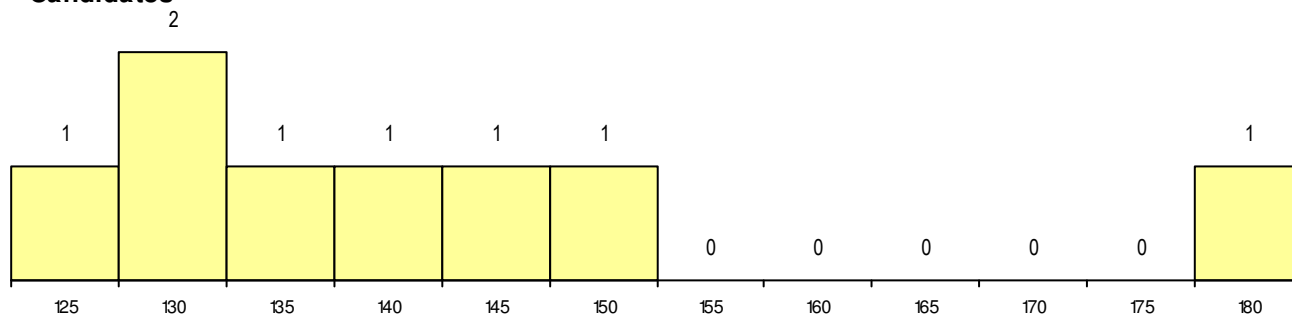

SEXO DOS CANDIDATOS

Sexo	Cands. %	Cols. %
Masc.	3 38	2 50
Femin.	5 63	2 50
Total	8	4

CURSO DO 12º ANO

(15 mais frequentes)

Curso 12º ano	Cands. %	Cols. %
F60 Ciências e Tecnologias	7 88	4 100
C60 Ciências e Tecnologias	1 13	0 0

MÉDIAS dos Colocados

Nota de candidatura 136.8
 Prova de ingresso 112.8
 Média do 12º ano 149.8
 Média do 10º/11º ano 149.8

DISTRIBUIÇÕES DE NOTAS DE CANDIDATURA

Candidatos

Colocados