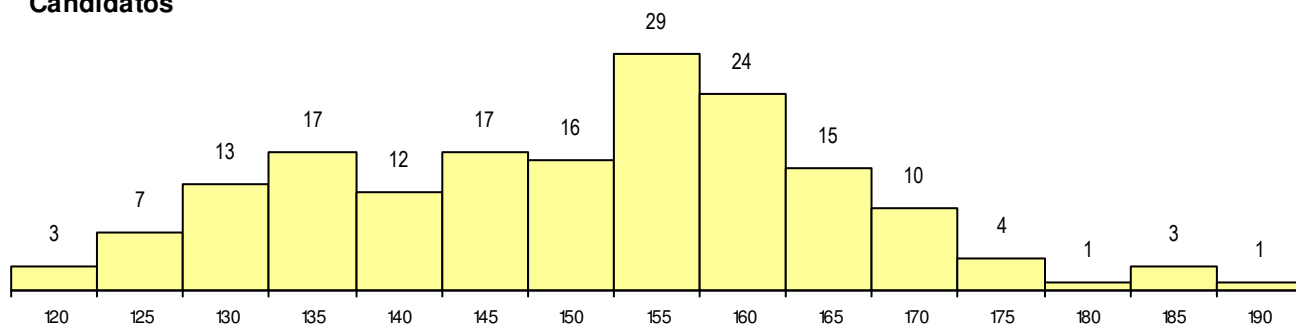

**SEXO DOS CANDIDATOS**

Sexo	Cands. %	Cols. %
Masc.	139 81	3 50
Femin.	33 19	3 50
<b>Total</b>	172	6

**CURSO DO 12º ANO**

Curso 12º ano	Cands. %	Cols. %
F60 Ciências e Tecnologias	143 83	4 67
F61 Ciências Socioeconómicas	8 5	0 0
950 Equivalências Estrangeiras (Decret	5 3	1 17
C60 Ciências e Tecnologias	5 3	0 0
P56 Técnico de Gestão e Programação	2 1	0 0
966 Cursos EFA, Formações Modulares	1 1	1 17
T29 Técnico de Informática - Sistemas	1 1	0 0
P53 Técnico de Gestão de Equipamento	1 1	0 0
P44 Técnico de Eletrónica, Automação e	1 1	0 0
H84 Informática	1 1	0 0
F64 Artes Visuais	1 1	0 0
F62 Línguas e Humanidades	1 1	0 0
C64 Artes Visuais	1 1	0 0
C62 Línguas e Humanidades	1 1	0 0

(15 mais frequentes)

**MÉDIAS dos Colocados**

Nota de candidatura	177.1
Prova de ingresso	182.1
Média do 12º ano	172.0
Média do 10º/11º ano	172.0

**DISTRIBUIÇÕES DE NOTAS DE CANDIDATURA**

**Candidatos**

**Colocados**