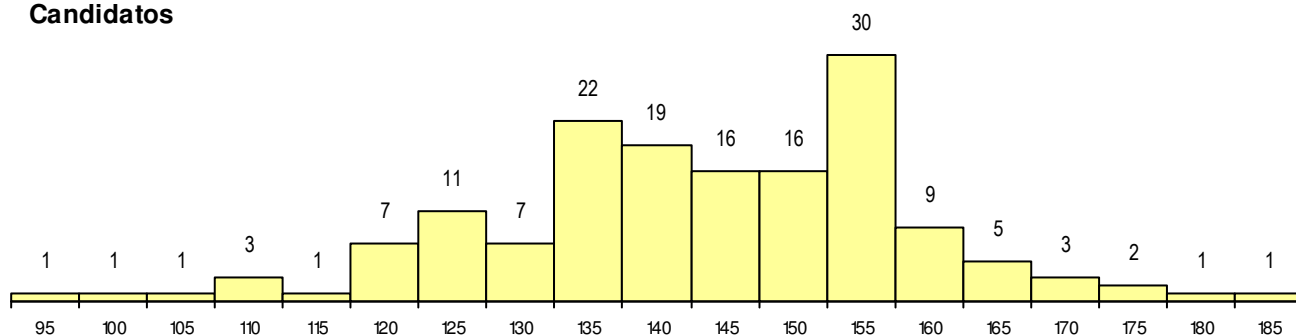

SEXO DOS CANDIDATOS

Sexo	Cands. %	Cols. %
Masc.	96 62	1 50
Femin.	60 38	1 50
Total	156	2

CURSO DO 12º ANO

Curso 12º ano	Cands. %	Cols. %
F62 Línguas e Humanidades	100 64	1 50
C62 Línguas e Humanidades	11 7	0 0
F64 Artes Visuais	7 4	0 0
F60 Ciências e Tecnologias	5 3	0 0
966 Cursos EFA, Formações Modulares	3 2	0 0
950 Equivalências Estrangeiras (Decret	3 2	0 0
F61 Ciências Socioeconómicas	3 2	0 0
P56 Técnico de Gestão e Programação	3 2	0 0
F70 Comunicação Audiovisual	2 1	1 50
P14 Técnico de Multimédia	2 1	0 0
P91 Técnico de Turismo	2 1	0 0
C60 Ciências e Tecnologias	2 1	0 0
R02 Artes do Espetáculo - Interpretação	2 1	0 0
P04 Assistente de Conservação e Resta	1 1	0 0
840 Agrupamento 4 / geral	1 1	0 0

MÉDIAS dos Colocados

Nota de candidatura	144.5
Prova de ingresso	152.5
Média do 12º ano	136.5
Média do 10º/11º ano	136.5

DISTRIBUIÇÕES DE NOTAS DE CANDIDATURA

Candidatos

Colocados