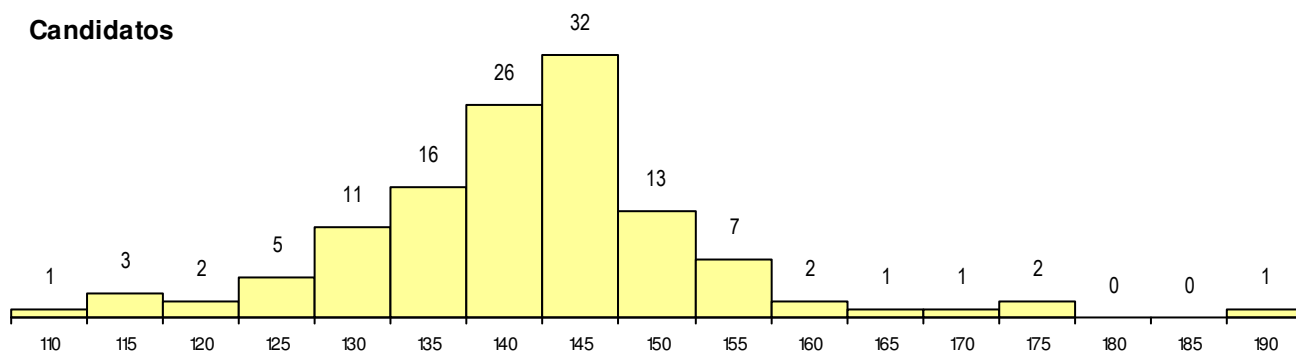

SEXO DOS CANDIDATOS

Sexo	Cands. %	Cols. %
Masc.	26 21	1 33
Femin.	97 79	2 67
Total	123	3

CURSO DO 12º ANO

Curso 12º ano	Cands. %	Cols. %
F62 Línguas e Humanidades	90 73	3 100
F60 Ciências e Tecnologias	10 8	0 0
C62 Línguas e Humanidades	6 5	0 0
966 Cursos EFA, Formações Modulares	3 2	0 0
F61 Ciências Socioeconómicas	3 2	0 0
P91 Técnico de Turismo	2 2	0 0
R02 Artes do Espetáculo - Interpretação	1 1	0 0
P11 Técnico Auxiliar de Saúde	1 1	0 0
F76 Secundário de Música	1 1	0 0
F64 Artes Visuais	1 1	0 0
C82 Recorrente - Línguas e Humanidad	1 1	0 0
C81 Recorrente - Ciências Socioeconóm	1 1	0 0
C80 Recorrente - Ciências e Tecnologia	1 1	0 0
C64 Artes Visuais	1 1	0 0
C61 Ciências Socioeconómicas	1 1	0 0

(15 mais frequentes)

MÉDIAS dos Colocados

Nota de candidatura	149.8
Prova de ingresso	154.5
Média do 12º ano	145.0
Média do 10º/11º ano	145.0

DISTRIBUIÇÕES DE NOTAS DE CANDIDATURA

Candidatos

Colocados