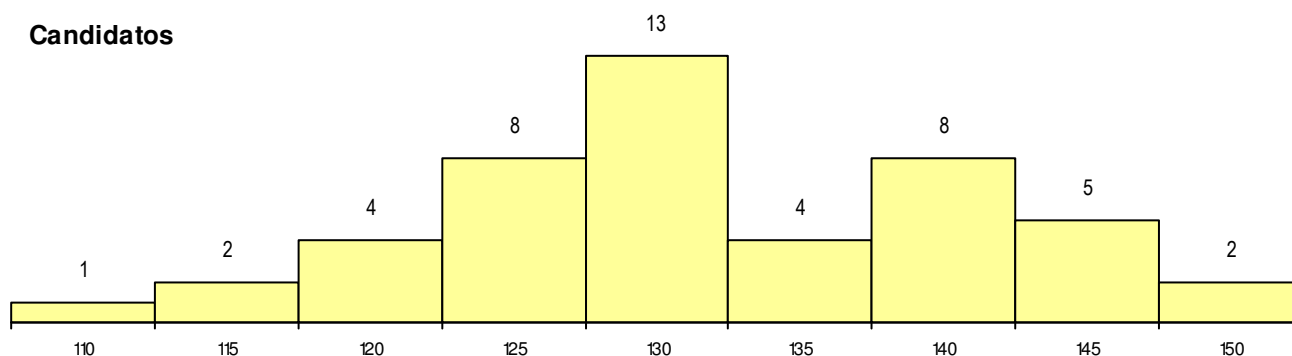

SEXO DOS CANDIDATOS

Sexo	Cands. %	Cols. %
Masc.	24 51	4 67
Femin.	23 49	2 33
Total	47	6

CURSO DO 12º ANO

(15 mais frequentes)

Curso 12º ano	Cands. %	Cols. %
F60 Ciências e Tecnologias	45 96	5 83
P66 Técnico de Mecatrónica	1 2	1 17
950 Equivalências Estrangeiras (Decret	1 2	0 0

MÉDIAS dos Colocados

Nota de candidatura 138.6
 Prova de ingresso 129.0
 Média do 12º ano 148.2
 Média do 10º/11º ano 148.2

DISTRIBUIÇÕES DE NOTAS DE CANDIDATURA

Candidatos

Colocados