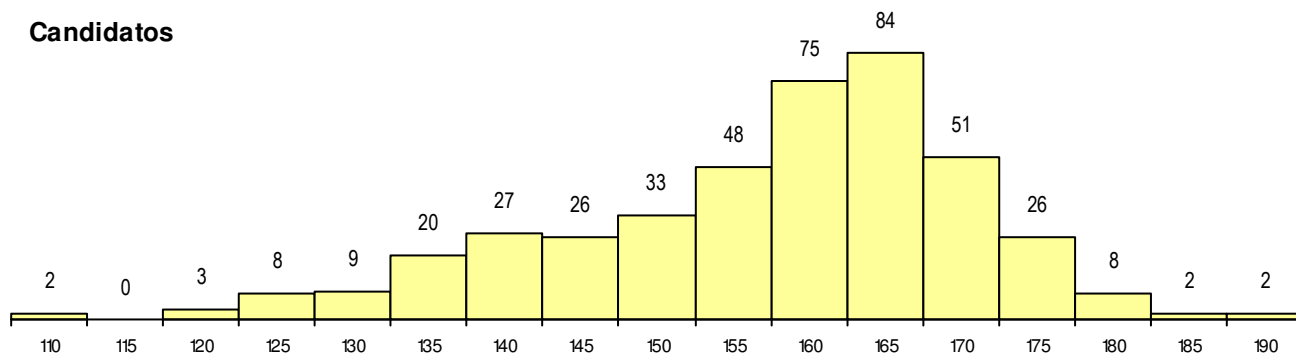

SEXO DOS CANDIDATOS

Sexo	Cands. %	Cols. %
Masc.	212 50	21 43
Femin.	212 50	28 57
Total	424	49

CURSO DO 12º ANO

Curso 12º ano	Cands. %	Cols. %
F61 Ciências Socioeconómicas	275 65	32 65
F60 Ciências e Tecnologias	106 25	15 31
C60 Ciências e Tecnologias	14 3	0 0
950 Equivalências Estrangeiras (Decret	11 3	1 2
C61 Ciências Socioeconómicas	6 1	1 2
C81 Recorrente - Ciências Socioeconóm	3 1	0 0
C80 Recorrente - Ciências e Tecnologia	3 1	0 0
900 Emigrantes	1 0	0 0
610 Cursos de Educação e Formação (1 0	0 0
R49 Técnico de Apoio à Gestão	1 0	0 0
P51 Técnico de Gestão	1 0	0 0
P11 Técnico Auxiliar de Saúde	1 0	0 0
F62 Línguas e Humanidades	1 0	0 0

MÉDIAS dos Colocados

Nota de candidatura	168.5
Prova de ingresso	169.6
Média do 12º ano	167.4
Média do 10º/11º ano	167.4

DISTRIBUIÇÕES DE NOTAS DE CANDIDATURA

Candidatos

Colocados