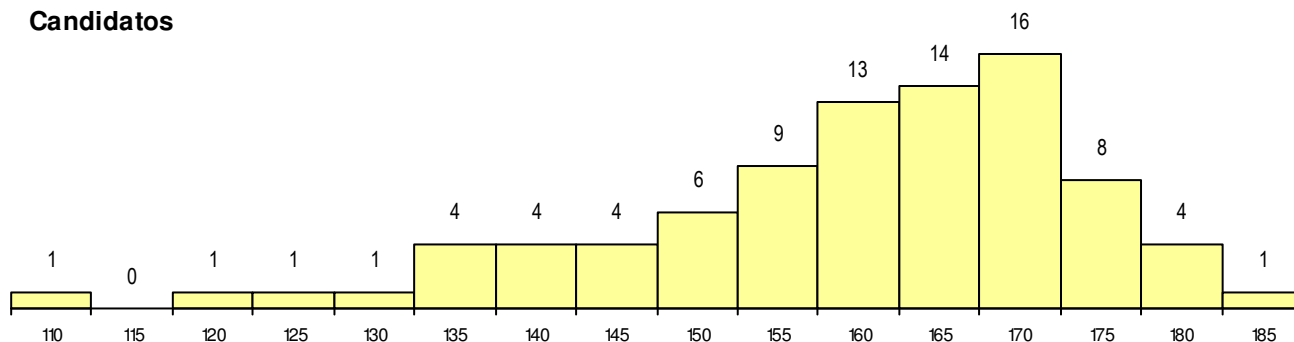

**ETAPA COLOCAÇÃO (contingente)**

Etapa Colocação	Cands. %	Cols. %	Nota
17 Geral	87 100	12 100	167.5
<b>Total</b>	<b>87</b>	<b>12</b>	

**DISTRITO/GAES DE CANDIDATURA**

Distrito Origem	Cands. %	Cols. %
Lisboa	70 80	11 92
Leiria	3 3	0 0
R. A. Madeira	2 2	0 0
Setúbal	2 2	0 0
Santarém	2 2	0 0
Porto	2 2	1 8
Évora	2 2	0 0
Faro	1 1	0 0
Coimbra	1 1	0 0
Beja	1 1	0 0
Aveiro	1 1	0 0
<b>Total</b>	<b>87</b>	<b>12</b>

**SEXO DOS CANDIDATOS**

Sexo	Cands. %	Cols. %
Masc.	48 55	5 42
Femin.	39 45	7 58
<b>Total</b>	<b>87</b>	<b>12</b>

**CURSO DO 12º ANO**

Curso 12º ano	(15 mais frequentes)	
	Cands. %	Cols. %
F61 Ciências Socioeconómicas	51 59	6 50
F60 Ciências e Tecnologias	24 28	4 33
950 Equivalências Estrangeiras (Decret	7 8	1 8
C61 Ciências Socioeconómicas	2 2	1 8
C81 Recorrente - Ciências Socioeconóm	1 1	0 0
C80 Recorrente - Ciências e Tecnologia	1 1	0 0
C60 Ciências e Tecnologias	1 1	0 0

**MÉDIAS dos Colocados**

Nota de candidatura	171.6
Prova de ingresso	171.0
Média do 12º ano	172.1
Média do 10º/11º ano	172.1

**DISTRIBUIÇÕES DE NOTAS DE CANDIDATURA**

**Candidatos**

**Colocados**