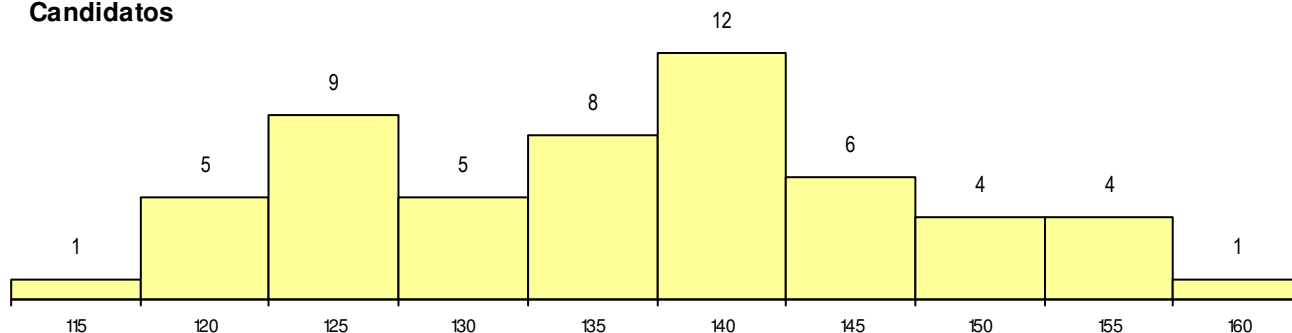

SEXO DOS CANDIDATOS

Sexo	Cands. %	Cols. %
Masc.	16 29	1 25
Femin.	39 71	3 75
Total	55	4

CURSO DO 12º ANO

Curso 12º ano	(15 mais frequentes)	
	Cands. %	Cols. %
F62 Línguas e Humanidades	36 65	1 25
F60 Ciências e Tecnologias	5 9	0 0
F61 Ciências Socioeconómicas	4 7	1 25
C62 Línguas e Humanidades	2 4	1 25
R21 Técnico Comercial	2 4	0 0
C60 Ciências e Tecnologias	1 2	1 25
966 Cursos EFA, Formações Modulares	1 2	0 0
P51 Técnico de Gestão	1 2	0 0
P31 Técnico de Contabilidade	1 2	0 0
C82 Recorrente - Línguas e Humanidad	1 2	0 0
C81 Recorrente - Ciências Socioeconóm	1 2	0 0

MÉDIAS dos Colocados

Nota de candidatura	153.6
Prova de ingresso	165.8
Média do 12º ano	147.0
Média do 10º/11º ano	147.0

DISTRIBUIÇÕES DE NOTAS DE CANDIDATURA

Candidatos

Colocados