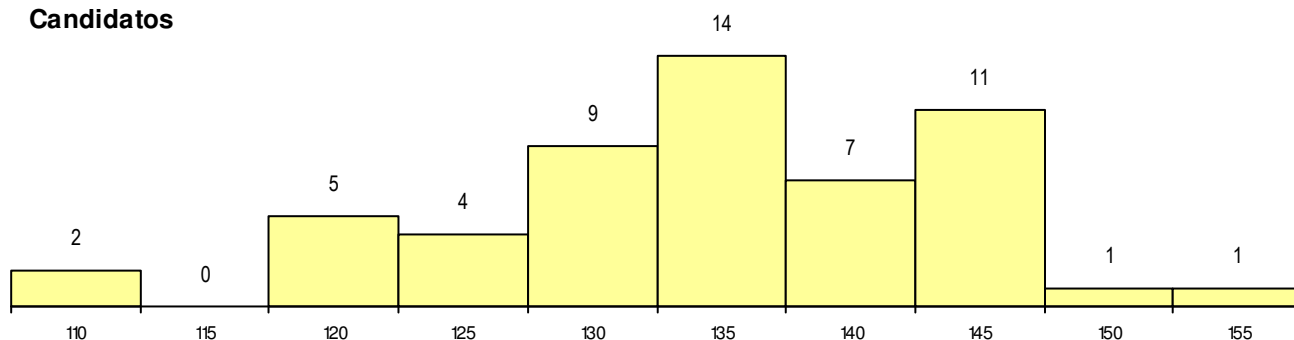

SEXO DOS CANDIDATOS

Sexo	Cands. %	Cols. %
Masc.	5 9	1 20
Femin.	49 91	4 80
Total	54	5

CURSO DO 12º ANO

Curso 12º ano	(15 mais frequentes)	
	Cands. %	Cols. %
F60 Ciências e Tecnologias	48 89	5 100
C60 Ciências e Tecnologias	2 4	0 0
966 Cursos EFA, Formações Modulares	1 2	0 0
T03 Esteticista-Cosmetologista	1 2	0 0
C82 Recorrente - Línguas e Humanidad	1 2	0 0
C80 Recorrente - Ciências e Tecnologia	1 2	0 0

MÉDIAS dos Colocados

Nota de candidatura 145.4
 Prova de ingresso 127.5
 Média do 12º ano 157.4
 Média do 10º/11º ano 157.4

DISTRIBUIÇÕES DE NOTAS DE CANDIDATURA

Candidatos

Colocados