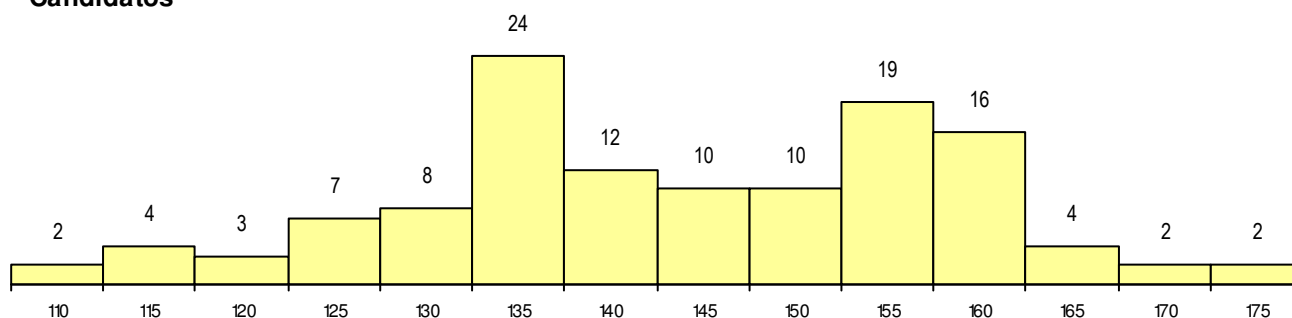

SEXO DOS CANDIDATOS

Sexo	Cands. %	Cols. %
Masc.	61 50	4 44
Femin.	62 50	5 56
Total	123	9

CURSO DO 12º ANO (15 mais frequentes)

Curso 12º ano	Cands. %	Cols. %
F61 Ciências Socioeconómicas	42 34	6 67
F60 Ciências e Tecnologias	32 26	2 22
F62 Línguas e Humanidades	19 15	0 0
C81 Recorrente - Ciências Socioeconóm	4 3	1 11
C60 Ciências e Tecnologias	4 3	0 0
C80 Recorrente - Ciências e Tecnologia	3 2	0 0
P14 Técnico de Multimédia	2 2	0 0
966 Cursos EFA, Formações Modulares	2 2	0 0
C61 Ciências Socioeconómicas	1 1	0 0
C62 Línguas e Humanidades	1 1	0 0
C82 Recorrente - Línguas e Humanidad	1 1	0 0
F77 Secundário de Canto	1 1	0 0
P11 Técnico Auxiliar de Saúde	1 1	0 0
P31 Técnico de Contabilidade	1 1	0 0
P36 Técnico de Desenho Digital 3D	1 1	0 0

MÉDIAS dos Colocados

Nota de candidatura	164.5
Prova de ingresso	168.4
Média do 12º ano	162.3
Média do 10º/11º ano	162.3

DISTRIBUIÇÕES DE NOTAS DE CANDIDATURA

Candidatos

Colocados