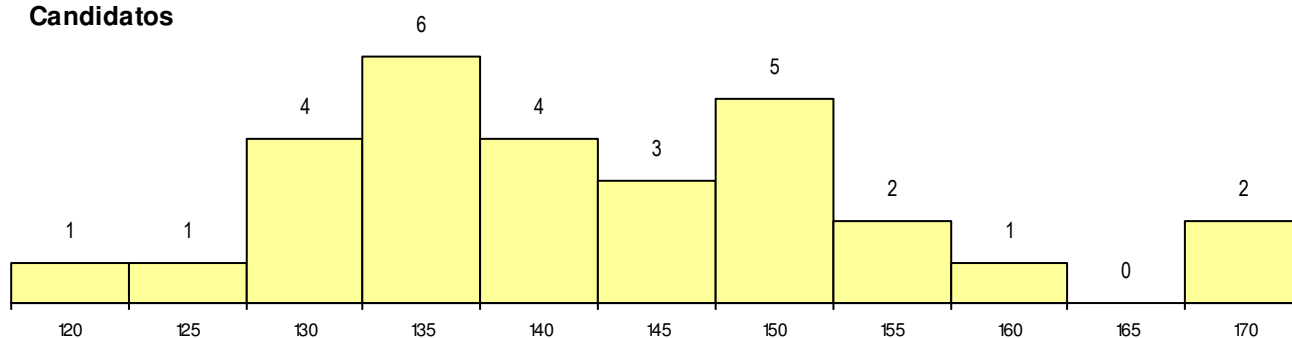

SEXO DOS CANDIDATOS

Sexo	Cands. %	Cols. %
Masc.	14 48	3 75
Femin.	15 52	1 25
Total	29	4

CURSO DO 12º ANO

(15 mais frequentes)

Curso 12º ano	Cands. %	Cols. %
F64 Artes Visuais	10 34	1 25
P14 Técnico de Multimédia	6 21	2 50
P39 Técnico de Design Gráfico	2 7	1 25
C64 Artes Visuais	2 7	0 0
966 Cursos EFA, Formações Modulares	1 3	0 0
P56 Técnico de Gestão e Programação	1 3	0 0
P37 Técnico de Design	1 3	0 0
P28 Técnico de Comunicação - Marketin	1 3	0 0
H15 Artes e Indústrias Gráficas (VT)	1 3	0 0
F70 Comunicação Audiovisual	1 3	0 0
F60 Ciências e Tecnologias	1 3	0 0
C84 Recorrente - Artes Visuais	1 3	0 0
C60 Ciências e Tecnologias	1 3	0 0

MÉDIAS dos Colocados

Nota de candidatura	144.8
Prova de ingresso	136.0
Média do 12º ano	149.5
Média do 10º/11º ano	149.5

DISTRIBUIÇÕES DE NOTAS DE CANDIDATURA

Candidatos

Colocados