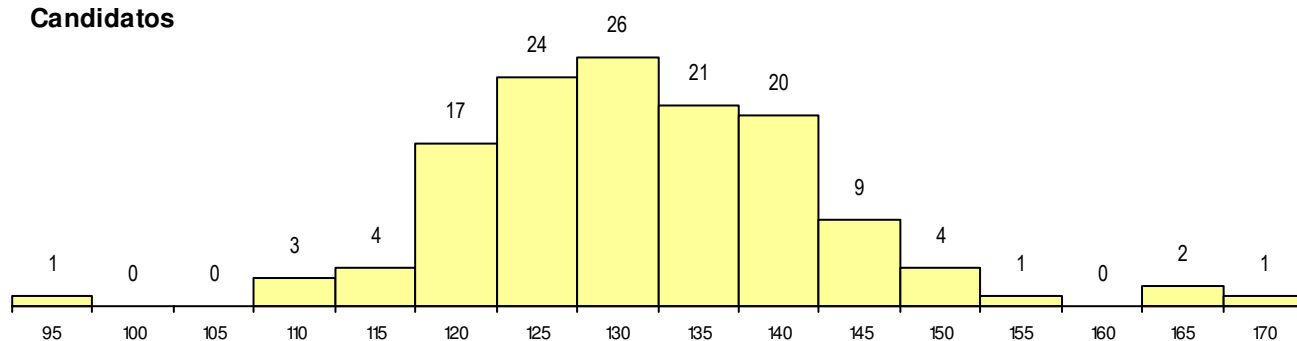

SEXO DOS CANDIDATOS

Sexo	Cands. %	Cols. %
Masc.	122 92	57 92
Femin.	11 8	5 8
Total	133	62

CURSO DO 12º ANO (15 mais frequentes)

Curso 12º ano	Cands. %	Cols. %
F60 Ciências e Tecnologias	98 74	44 71
P56 Técnico de Gestão e Programação	12 9	7 11
F61 Ciências Socioeconómicas	7 5	4 6
H50 Informática Aplicada à Web	3 2	2 3
966 Cursos EFA, Formações Modulares	2 2	2 3
C60 Ciências e Tecnologias	2 2	2 3
C80 Recorrente - Ciências e Tecnologia	2 2	1 2
950 Equivalências Estrangeiras (Decret	1 1	0 0
T38 Técnico de Multimédia	1 1	0 0
610 Cursos de Educação e Formação (1 1	0 0
U51 Técnico de Manutenção Industrial /	1 1	0 0
R25 Técnico de Informática - Sistemas	1 1	0 0
P53 Técnico de Gestão de Equipamento	1 1	0 0
P44 Técnico de Eletrónica, Automação e	1 1	0 0

MÉDIAS dos Colocados

Nota de candidatura	130.1
Prova de ingresso	107.9
Média do 12º ano	142.0
Média do 10º/11º ano	142.0

DISTRIBUIÇÕES DE NOTAS DE CANDIDATURA

Candidatos

Colocados