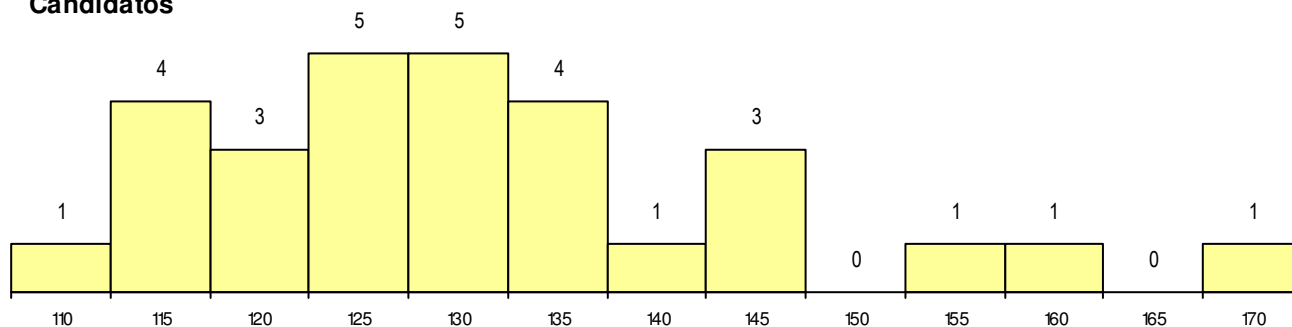

SEXO DOS CANDIDATOS

Sexo	Cands. %	Cols. %
Masc.	24 83	13 87
Femin.	5 17	2 13
Total	29	15

CURSO DO 12º ANO

Curso 12º ano	(15 mais frequentes)	
	Cands. %	Cols. %
F60 Ciências e Tecnologias	8 28	5 33
F62 Línguas e Humanidades	8 28	2 13
F64 Artes Visuais	3 10	2 13
C60 Ciências e Tecnologias	2 7	1 7
R15 Técnico de Desporto	1 3	1 7
P56 Técnico de Gestão e Programação	1 3	1 7
P28 Técnico de Comunicação - Marketin	1 3	1 7
P16 Técnico de Análise Laboratorial	1 3	1 7
C64 Artes Visuais	1 3	1 7
U16 Técnico de Restaurante/Bar	1 3	0 0
P39 Técnico de Design Gráfico	1 3	0 0
F71 Design de Comunicação	1 3	0 0

MÉDIAS dos Colocados

Nota de candidatura	133.0
Prova de ingresso	117.9
Média do 12º ano	141.1
Média do 10º/11º ano	141.1

DISTRIBUIÇÕES DE NOTAS DE CANDIDATURA

Candidatos

Colocados