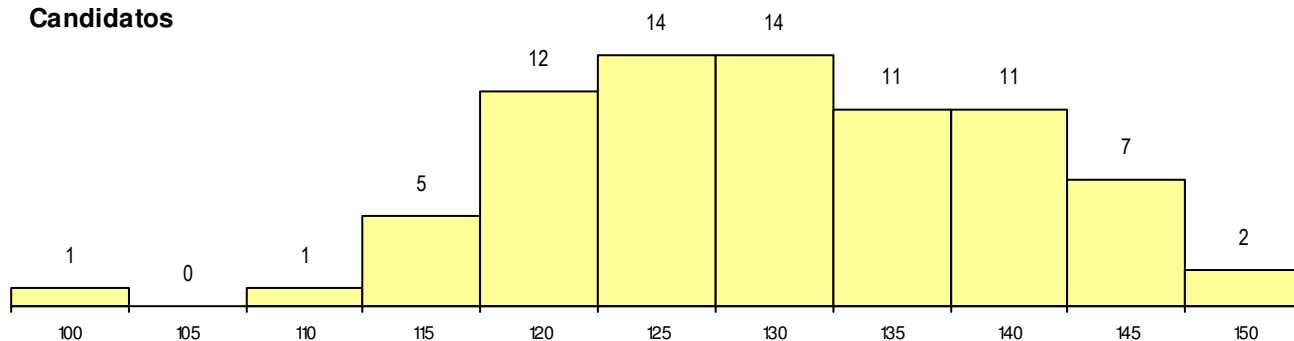

SEXO DOS CANDIDATOS

Sexo	Cands. %	Cols. %
Masc.	16 21	3 33
Femin.	62 79	6 67
Total	78	9

CURSO DO 12º ANO (15 mais frequentes)

Curso 12º ano	Cands. %	Cols. %
F60 Ciências e Tecnologias	57 73	5 56
C80 Recorrente - Ciências e Tecnologia	5 6	2 22
966 Cursos EFA, Formações Modulares	4 5	0 0
P16 Técnico de Análise Laboratorial	2 3	2 22
950 Equivalências Estrangeiras (Decret	1 1	0 0
R42 Técnico Auxiliar de Farmácia	1 1	0 0
R15 Técnico de Desporto	1 1	0 0
P91 Técnico de Turismo	1 1	0 0
P11 Técnico Auxiliar de Saúde	1 1	0 0
H13 Química, Ambiente e Qualidade (V	1 1	0 0
F73 Produção Artística	1 1	0 0
F64 Artes Visuais	1 1	0 0
F62 Línguas e Humanidades	1 1	0 0
C62 Línguas e Humanidades	1 1	0 0

MÉDIAS dos Colocados

Nota de candidatura	138.0
Prova de ingresso	113.3
Média do 12º ano	151.2
Média do 10º/11º ano	151.2

DISTRIBUIÇÕES DE NOTAS DE CANDIDATURA

Candidatos

Colocados