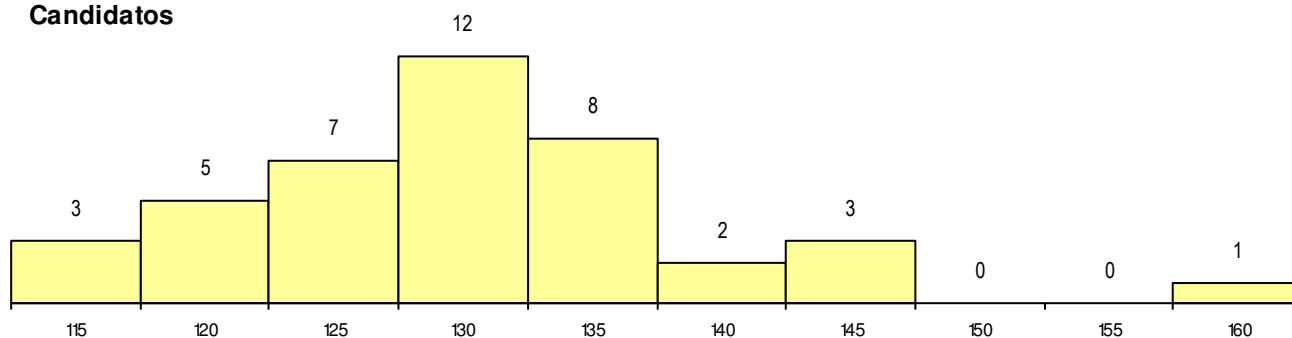

**SEXO DOS CANDIDATOS**

Sexo	Cands. %	Cols. %
Masc.	19 46	2 33
Femin.	22 54	4 67
<b>Total</b>	<b>41</b>	<b>6</b>

**CURSO DO 12º ANO (15 mais frequentes)**

Curso 12º ano	Cands. %	Cols. %
F60 Ciências e Tecnologias	13 32	2 33
F62 Línguas e Humanidades	12 29	1 17
F61 Ciências Socioeconómicas	6 15	0 0
966 Cursos EFA, Formações Modulares	3 7	2 33
C80 Recorrente - Ciências e Tecnologia	1 2	1 17
R56 Técnico de Comunicação e Serviço	1 2	0 0
R49 Técnico de Apoio à Gestão	1 2	0 0
P59 Técnico de Informática de Gestão	1 2	0 0
P28 Técnico de Comunicação - Marketin	1 2	0 0
P19 Técnico de Apoio Psicossocial	1 2	0 0
C81 Recorrente - Ciências Socioeconóm	1 2	0 0

**MÉDIAS dos Colocados**

Nota de candidatura	126.5
Prova de ingresso	113.8
Média do 12º ano	133.3
Média do 10º/11º ano	133.3

**DISTRIBUIÇÕES DE NOTAS DE CANDIDATURA**

**Candidatos**

**Colocados**