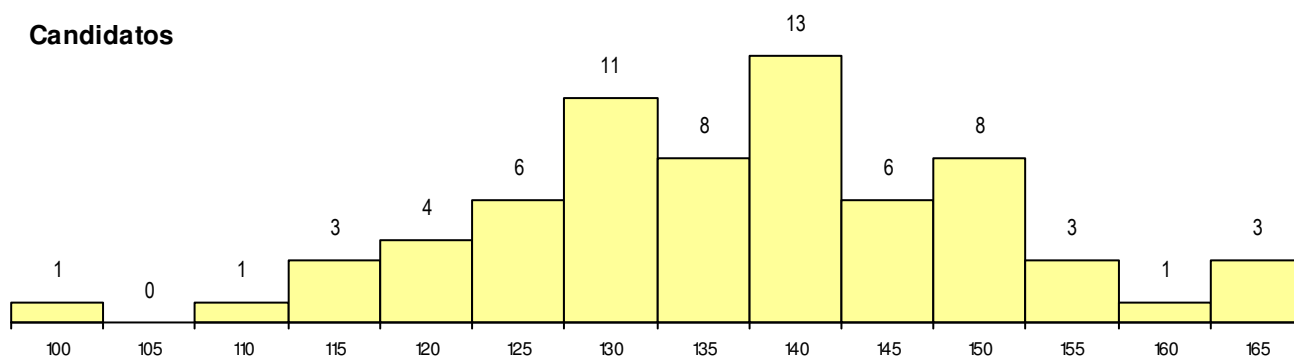

SEXO DOS CANDIDATOS

Sexo	Cands. %	Cols. %
Masc.	7 10	0 0
Femin.	61 90	8 100
Total	68	8

CURSO DO 12º ANO

Curso 12º ano	(15 mais frequentes)		
	Cands. %	Cols. %	
F60 Ciências e Tecnologias	50 74	8 100	
P11 Técnico Auxiliar de Saúde	3 4	0 0	
966 Cursos EFA, Formações Modulares	2 3	0 0	
C80 Recorrente - Ciências e Tecnologia	2 3	0 0	
610 Cursos de Educação e Formação (1 1	0 0	
P91 Técnico de Turismo	1 1	0 0	
P87 Técnico de Termalismo	1 1	0 0	
P55 Técnico de Gestão do Ambiente	1 1	0 0	
P16 Técnico de Análise Laboratorial	1 1	0 0	
H13 Química, Ambiente e Qualidade (V	1 1	0 0	
F73 Produção Artística	1 1	0 0	
F64 Artes Visuais	1 1	0 0	
C62 Línguas e Humanidades	1 1	0 0	
C61 Ciências Socioeconómicas	1 1	0 0	
C60 Ciências e Tecnologias	1 1	0 0	

MÉDIAS dos Colocados

Nota de candidatura	154.3
Prova de ingresso	139.5
Média do 12º ano	162.3
Média do 10º/11º ano	162.3

DISTRIBUIÇÕES DE NOTAS DE CANDIDATURA

Candidatos

Colocados