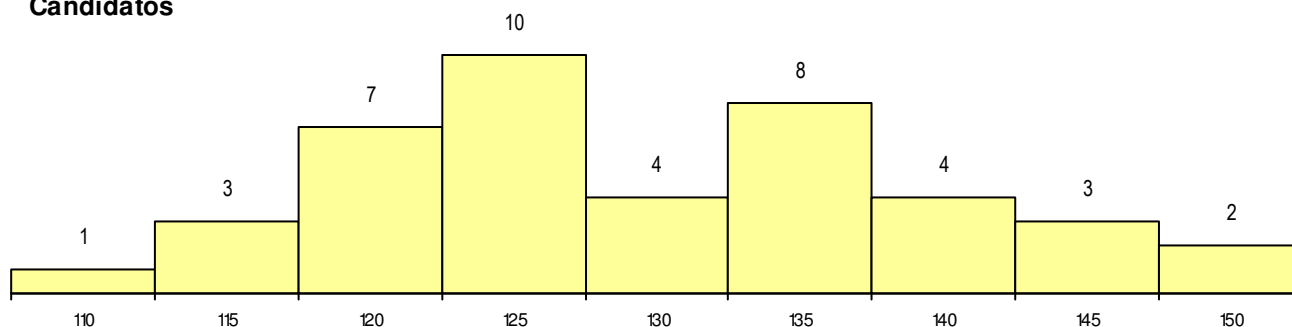

SEXO DOS CANDIDATOS

Sexo	Cands. %	Cols. %
Masc.	22 52	3 50
Femin.	20 48	3 50
Total	42	6

CURSO DO 12º ANO

(15 mais frequentes)

Curso 12º ano	Cands. %	Cols. %
F62 Línguas e Humanidades	12 29	1 17
R15 Técnico de Desporto	5 12	0 0
P14 Técnico de Multimédia	3 7	1 17
F60 Ciências e Tecnologias	3 7	0 0
R05 Técnico de Apoio à Gestão Desporti	2 5	0 0
P87 Técnico de Termalismo	2 5	0 0
966 Cursos EFA, Formações Modulares	2 5	0 0
F61 Ciências Socioeconómicas	2 5	0 0
C62 Línguas e Humanidades	2 5	0 0
P82 Técnico de Secretariado	1 2	1 17
610 Cursos de Educação e Formação (1 2	1 17
P92 Técnico de Turismo Ambiental e Ru	1 2	1 17
P91 Técnico de Turismo	1 2	1 17
P11 Técnico Auxiliar de Saúde	1 2	0 0
P18 Técnico de Apoio à Infância	1 2	0 0

MÉDIAS dos Colocados

Nota de candidatura	138.9
Prova de ingresso	122.8
Média do 12º ano	147.5
Média do 10º/11º ano	147.5

DISTRIBUIÇÕES DE NOTAS DE CANDIDATURA

Candidatos

Colocados