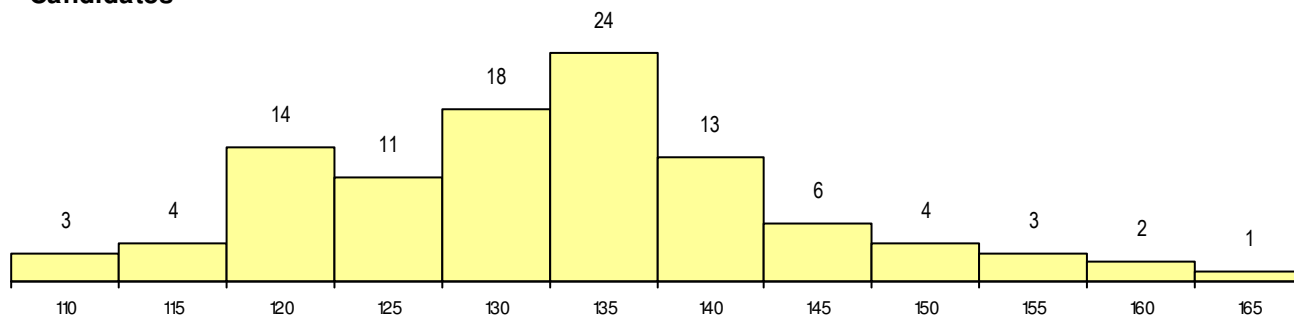

SEXO DOS CANDIDATOS

Sexo	Cands. %	Cols. %
Masc.	20 19	0 0
Femin.	83 81	13 100
Total	103	13

CURSO DO 12º ANO

Curso 12º ano	(15 mais frequentes)	
	Cands. %	Cols. %
F62 Línguas e Humanidades	45 44	2 15
F60 Ciências e Tecnologias	10 10	1 8
R15 Técnico de Desporto	9 9	0 0
P19 Técnico de Apoio Psicossocial	7 7	5 38
966 Cursos EFA, Formações Modulares	4 4	1 8
P01 Animador Sociocultural	3 3	1 8
P18 Técnico de Apoio à Infância	3 3	1 8
R05 Técnico de Apoio à Gestão Desporti	3 3	0 0
F61 Ciências Socioeconómicas	3 3	0 0
P87 Técnico de Termalismo	2 2	0 0
R02 Artes do Espetáculo - Interpretação	2 2	0 0
F64 Artes Visuais	2 2	0 0
R21 Técnico Comercial	2 2	0 0
P14 Técnico de Multimédia	2 2	0 0
P28 Técnico de Comunicação - Marketin	1 1	1 8

MÉDIAS dos Colocados

Nota de candidatura	150.9
Prova de ingresso	132.2
Média do 12º ano	160.8
Média do 10º/11º ano	160.8

DISTRIBUIÇÕES DE NOTAS DE CANDIDATURA

Candidatos

Colocados