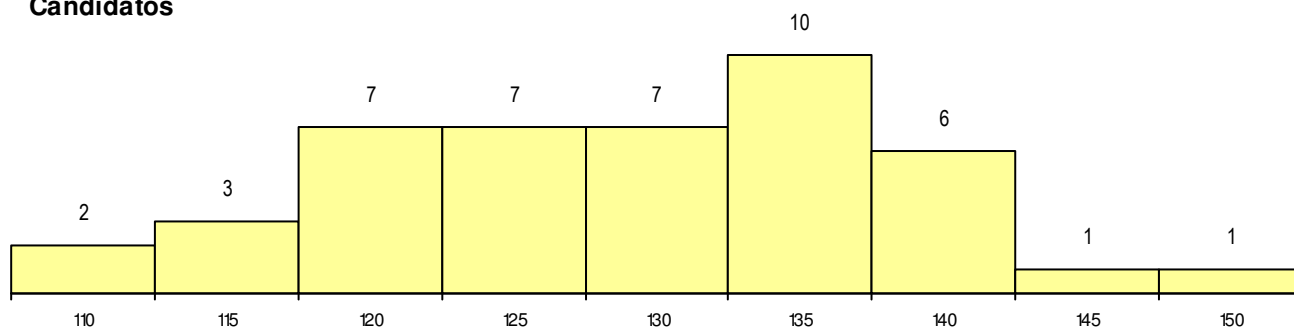

SEXO DOS CANDIDATOS

Sexo	Cands. %	Cols. %
Masc.	12 27	1 14
Femin.	32 73	6 86
Total	44	7

CURSO DO 12º ANO

(15 mais frequentes)

Curso 12º ano	Cands. %	Cols. %
F62 Línguas e Humanidades	21 48	2 29
C62 Línguas e Humanidades	4 9	1 14
F60 Ciências e Tecnologias	3 7	0 0
P84 Técnico de Serviços Jurídicos	2 5	0 0
964 Dec.-Lei 357/2007 (n.º 1 do artigo 6	2 5	0 0
966 Cursos EFA, Formações Modulares	2 5	0 0
U16 Técnico de Restaurante/Bar	1 2	1 14
R05 Técnico de Apoio à Gestão Desporti	1 2	1 14
220 Ens. Sec. Recorrente (Todos os Cu	1 2	1 14
950 Equivalências Estrangeiras (Decret	1 2	1 14
R49 Técnico de Apoio à Gestão	1 2	0 0
003 3.º curso	1 2	0 0
C82 Recorrente - Línguas e Humanidad	1 2	0 0
977 Recorrente - Informática (DL 74/200	1 2	0 0
972 Recorrente - Ciências Sociais e Hu	1 2	0 0

MÉDIAS dos Colocados

Nota de candidatura	136.0
Prova de ingresso	126.3
Média do 12º ano	141.1
Média do 10º/11º ano	141.1

DISTRIBUIÇÕES DE NOTAS DE CANDIDATURA

Candidatos

Colocados