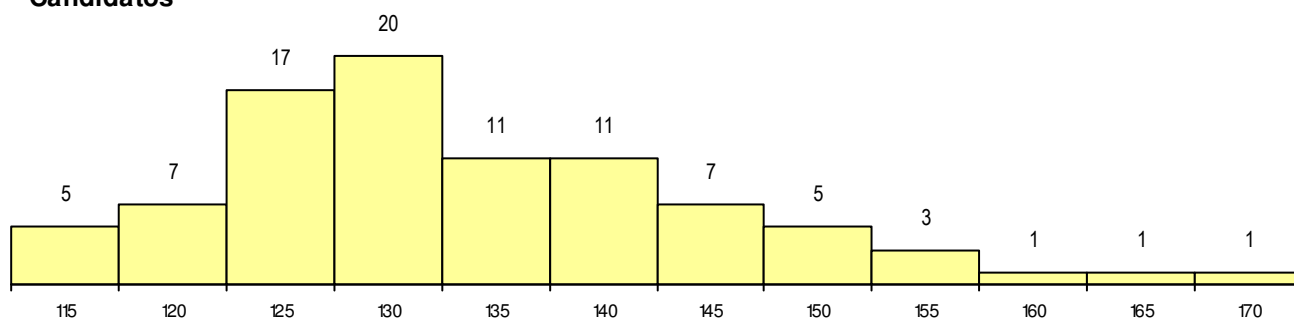

SEXO DOS CANDIDATOS

Sexo	Cands. %	Cols. %
Masc.	10 11	1 8
Femin.	79 89	11 92
Total	89	12

CURSO DO 12º ANO

Curso 12º ano	(15 mais frequentes)	
	Cands. %	Cols. %
F62 Línguas e Humanidades	58 65	6 50
F60 Ciências e Tecnologias	11 12	0 0
F61 Ciências Socioeconómicas	5 6	0 0
P18 Técnico de Apoio à Infância	4 4	2 17
C62 Línguas e Humanidades	2 2	1 8
F64 Artes Visuais	2 2	0 0
P91 Técnico de Turismo	1 1	1 8
P69 Técnico de Organização de Evento	1 1	1 8
P11 Técnico Auxiliar de Saúde	1 1	1 8
R15 Técnico de Desporto	1 1	0 0
P51 Técnico de Gestão	1 1	0 0
P08 Instrumentista de Sopros e de Percussão	1 1	0 0
C70 Comunicação Audiovisual	1 1	0 0

MÉDIAS dos Colocados

Nota de candidatura	150.9
Prova de ingresso	133.3
Média do 12º ano	160.3
Média do 10º/11º ano	160.3

DISTRIBUIÇÕES DE NOTAS DE CANDIDATURA

Candidatos

Colocados