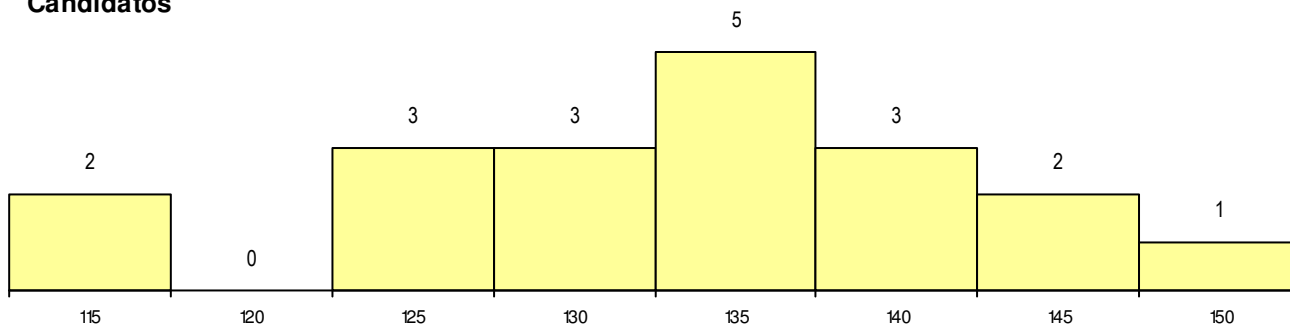

SEXO DOS CANDIDATOS

Sexo	Cands. %	Cols. %
Masc.	6 32	4 29
Femin.	13 68	10 71
Total	19	14

CURSO DO 12º ANO

(15 mais frequentes)

Curso 12º ano	Cands. %	Cols. %
F64 Artes Visuais	5 26	3 21
F62 Línguas e Humanidades	5 26	3 21
P28 Técnico de Comunicação - Marketin	3 16	3 21
F60 Ciências e Tecnologias	3 16	3 21
P69 Técnico de Organização de Evento	1 5	1 7
F72 Design de Produto	1 5	1 7
F61 Ciências Socioeconómicas	1 5	0 0

MÉDIAS dos Colocados

Nota de candidatura	132.9
Prova de ingresso	121.6
Média do 12º ano	138.9
Média do 10º/11º ano	138.9

DISTRIBUIÇÕES DE NOTAS DE CANDIDATURA

Candidatos

Colocados