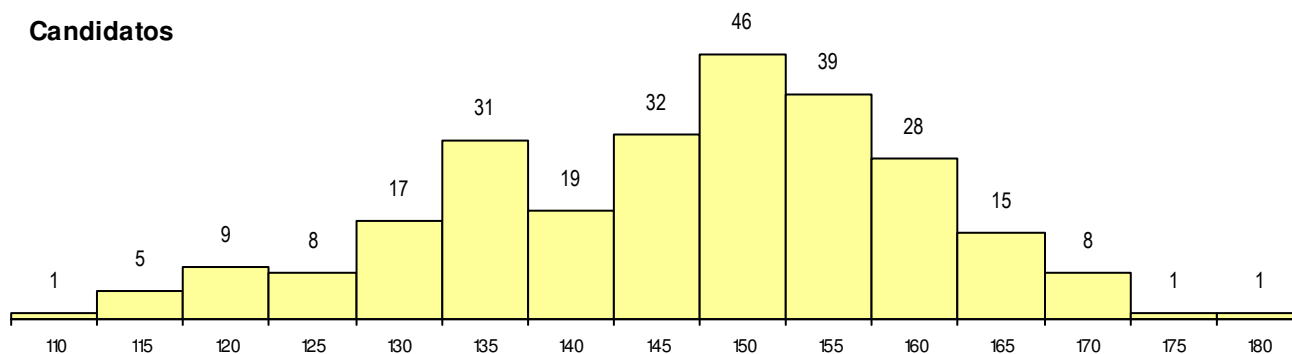

SEXO DOS CANDIDATOS

Sexo	Cands. %	Cols. %
Masc.	129 50	13 62
Femin.	131 50	8 38
Total	260	21

CURSO DO 12º ANO (15 mais frequentes)

Curso 12º ano	Cands. %	Cols. %
F61 Ciências Socioeconómicas	153 59	15 71
F60 Ciências e Tecnologias	39 15	5 24
F62 Línguas e Humanidades	23 9	0 0
C60 Ciências e Tecnologias	7 3	1 5
C81 Recorrente - Ciências Socioeconóm	7 3	0 0
950 Equivalências Estrangeiras (Decret	5 2	0 0
C62 Línguas e Humanidades	4 2	0 0
R49 Técnico de Apoio à Gestão	4 2	0 0
P51 Técnico de Gestão	3 1	0 0
P14 Técnico de Multimédia	2 1	0 0
C64 Artes Visuais	1 0	0 0
C82 Recorrente - Línguas e Humanidad	1 0	0 0
P08 Instrumentista de Sopros e de Percu	1 0	0 0
001 1.º curso	1 0	0 0
P31 Técnico de Contabilidade	1 0	0 0

MÉDIAS dos Colocados

Nota de candidatura	160.7
Prova de ingresso	164.3
Média do 12º ano	158.7
Média do 10º/11º ano	158.7

DISTRIBUIÇÕES DE NOTAS DE CANDIDATURA

Candidatos

Colocados