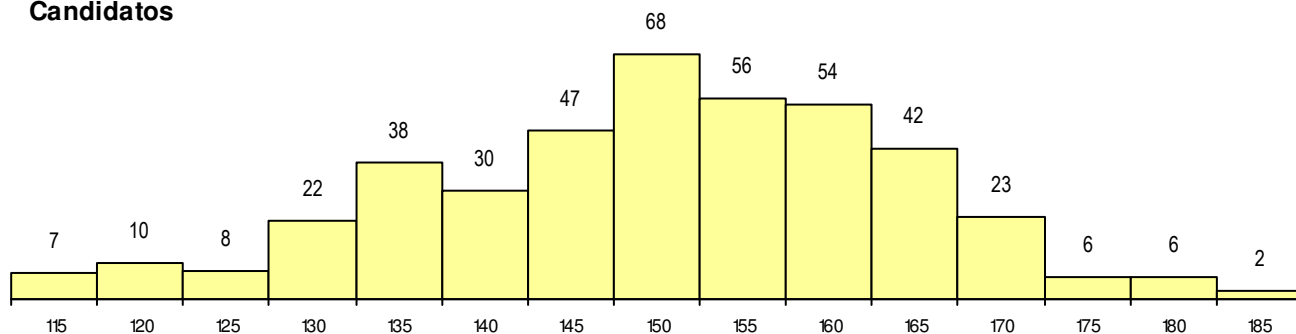

ETAPA COLOCAÇÃO (contingente)

Etapa Colocação	Cands. %	Cols. %	Nota
17 Geral	419 100	26 100	163.6
Total	419	26	

DISTRITO/GAES DE CANDIDATURA

Distrito Origem	Cands. %	Cols. %
Lisboa	299 71	21 81
Setúbal	46 11	0 0
Santarém	18 4	3 12
Leiria	14 3	0 0
Faro	9 2	2 8
Évora	7 2	0 0
R. A. Madeira	6 1	0 0
Beja	6 1	0 0
Viseu	4 1	0 0
Portalegre	2 0	0 0
R. A. Açores	2 0	0 0
Coimbra	2 0	0 0
Porto	1 0	0 0
Aveiro	1 0	0 0
Castelo Branco	1 0	0 0
Braga	1 0	0 0
Total	419	26

SEXO DOS CANDIDATOS

Sexo	Cands. %	Cols. %
Masc.	226 54	10 38
Femin.	193 46	16 62
Total	419	26

CURSO DO 12º ANO (15 mais frequentes)

Curso 12º ano	Cands. %	Cols. %
F61 Ciências Socioeconómicas	245 58	23 88
F60 Ciências e Tecnologias	76 18	1 4
F62 Línguas e Humanidades	25 6	0 0
C81 Recorrente - Ciências Socioeconóm	12 3	0 0
C60 Ciências e Tecnologias	9 2	0 0
P51 Técnico de Gestão	8 2	1 4
966 Cursos EFA, Formações Modulares	6 1	0 0
950 Equivalências Estrangeiras (Decret	4 1	0 0
R49 Técnico de Apoio à Gestão	4 1	0 0
R15 Técnico de Desporto	4 1	0 0
C61 Ciências Socioeconómicas	3 1	0 0
R05 Técnico de Apoio à Gestão Desporti	2 0	0 0
C80 Recorrente - Ciências e Tecnologia	2 0	0 0
P14 Técnico de Multimédia	2 0	0 0
U26 Técnico de Vendas e Marketing	2 0	0 0

MÉDIAS dos Colocados

Nota de candidatura	167.8
Prova de ingresso	171.0
Média do 12º ano	166.1
Média do 10º/11º ano	166.1

DISTRIBUIÇÕES DE NOTAS DE CANDIDATURA

Candidatos

Colocados