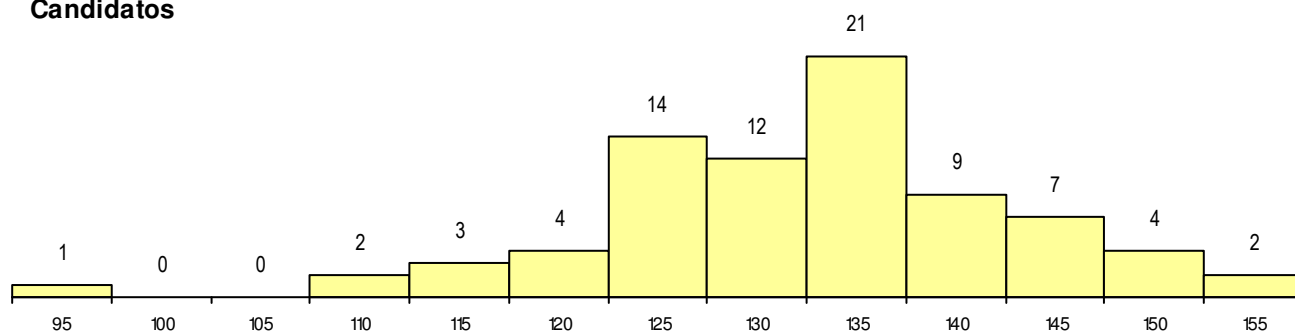

SEXO DOS CANDIDATOS

Sexo	Cands. %	Cols. %
Masc.	22 28	1 14
Femin.	57 72	6 86
Total	79	7

CURSO DO 12º ANO (15 mais frequentes)

Curso 12º ano	Cands. %	Cols. %
F62 Línguas e Humanidades	47 59	3 43
F60 Ciências e Tecnologias	7 9	1 14
F61 Ciências Socioeconómicas	3 4	0 0
P28 Técnico de Comunicação - Marketin	2 3	1 14
C82 Recorrente - Línguas e Humanidad	2 3	0 0
R36 Esteticista	1 1	1 14
F76 Secundário de Música	1 1	1 14
C62 Línguas e Humanidades	1 1	0 0
C81 Recorrente - Ciências Socioeconóm	1 1	0 0
H55 Ação Social	1 1	0 0
P11 Técnico Auxiliar de Saúde	1 1	0 0
060 Ciências e Tecnologias (DL 74/200	1 1	0 0
P27 Técnico de Comércio	1 1	0 0
966 Cursos EFA, Formações Modulares	1 1	0 0
P44 Técnico de Eletrónica, Automação e	1 1	0 0

MÉDIAS dos Colocados

Nota de candidatura	144.0
Prova de ingresso	126.4
Média do 12º ano	153.4
Média do 10º/11º ano	153.4

DISTRIBUIÇÕES DE NOTAS DE CANDIDATURA

Candidatos

Colocados