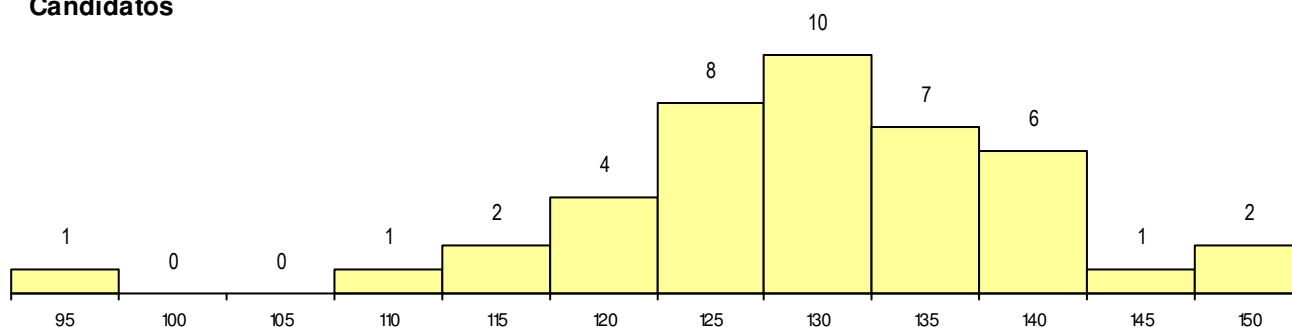

SEXO DOS CANDIDATOS

Sexo	Cands. %	Cols. %
Masc.	37 88	7 88
Femin.	5 12	1 13
Total	42	8

CURSO DO 12º ANO

(15 mais frequentes)

Curso 12º ano	Cands. %	Cols. %
F60 Ciências e Tecnologias	29 69	5 63
F61 Ciências Socioeconómicas	4 10	1 13
P56 Técnico de Gestão e Programação	2 5	1 13
P53 Técnico de Gestão de Equipamento	2 5	1 13
966 Cursos EFA, Formações Modulares	1 2	0 0
950 Equivalências Estrangeiras (Decret	1 2	0 0
R38 Programador de Informática	1 2	0 0
R25 Técnico de Informática - Sistemas	1 2	0 0
P63 Técnico de Manutenção Industrial	1 2	0 0

MÉDIAS dos Colocados

Nota de candidatura	136.0
Prova de ingresso	113.8
Média do 12º ano	147.9
Média do 10º/11º ano	147.9

DISTRIBUIÇÕES DE NOTAS DE CANDIDATURA

Candidatos

Colocados