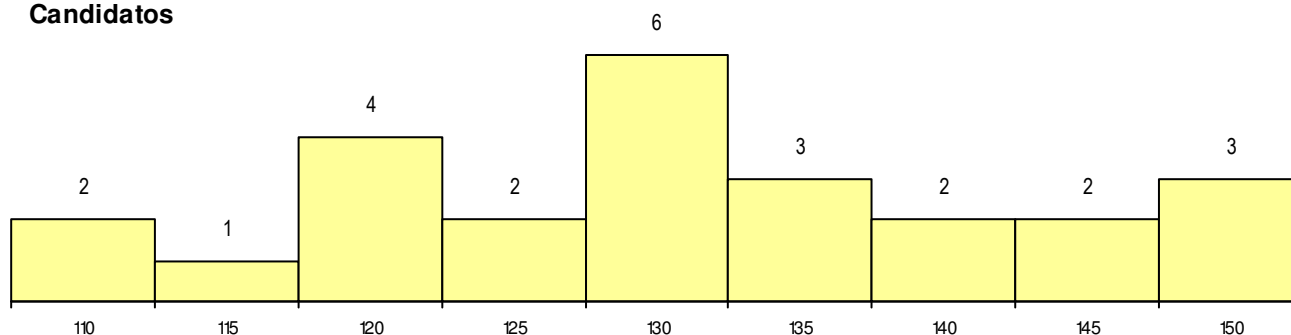

SEXO DOS CANDIDATOS

Sexo	Cands. %	Cols. %
Masc.	4 16	0 0
Femin.	21 84	5 100
Total	25	5

CURSO DO 12º ANO (15 mais frequentes)

Curso 12º ano	Cands. %	Cols. %
F62 Línguas e Humanidades	18 72	2 40
C62 Línguas e Humanidades	3 12	2 40
C81 Recorrente - Ciências Socioeconóm	1 4	1 20
966 Cursos EFA, Formações Modulares	1 4	0 0
P91 Técnico de Turismo	1 4	0 0
P18 Técnico de Apoio à Infância	1 4	0 0

MÉDIAS dos Colocados

Nota de candidatura	142.2
Prova de ingresso	159.6
Média do 12º ano	130.6
Média do 10º/11º ano	130.6

DISTRIBUIÇÕES DE NOTAS DE CANDIDATURA

Candidatos

Colocados