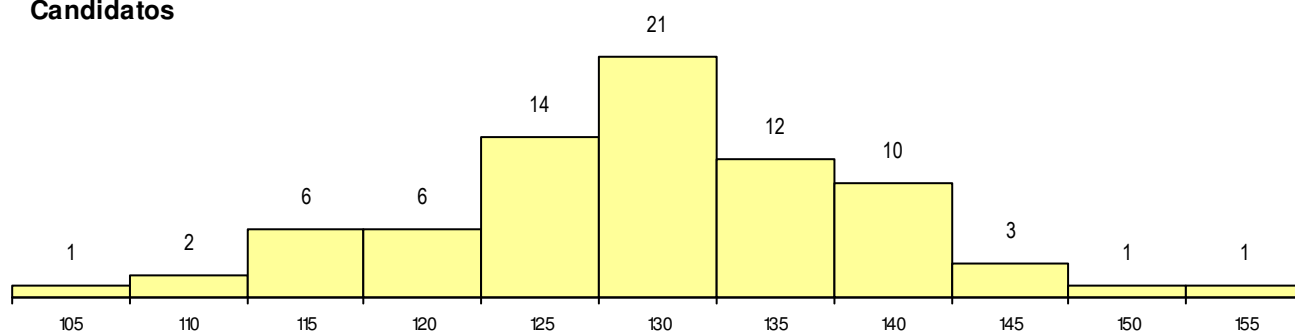

DISTRITO/GAES DE CANDIDATURA

Distrito Origem	Cands. %	Cols. %
Setúbal	55 71	2 50
Lisboa	20 26	2 50
R. A. Açores	1 1	0 0
Coimbra	1 1	0 0
Total	77	4

SEXO DOS CANDIDATOS

Sexo	Cands. %	Cols. %
Masc.	39 51	2 50
Femin.	38 49	2 50
Total	77	4

CURSO DO 12º ANO

(15 mais frequentes)

Curso 12º ano	Cands. %	Cols. %
F62 Línguas e Humanidades	22 29	1 25
F61 Ciências Socioeconómicas	22 29	1 25
F60 Ciências e Tecnologias	10 13	1 25
P28 Técnico de Comunicação - Marketin	3 4	1 25
C62 Línguas e Humanidades	3 4	0 0
R15 Técnico de Desporto	2 3	0 0
C80 Recorrente - Ciências e Tecnologia	2 3	0 0
C81 Recorrente - Ciências Socioeconóm	2 3	0 0
966 Cursos EFA, Formações Modulares	2 3	0 0
C60 Ciências e Tecnologias	2 3	0 0
C61 Ciências Socioeconómicas	1 1	0 0
P27 Técnico de Comércio	1 1	0 0
P31 Técnico de Contabilidade	1 1	0 0
P53 Técnico de Gestão de Equipamento	1 1	0 0
R05 Técnico de Apoio à Gestão Desporti	1 1	0 0

MÉDIAS dos Colocados

Nota de candidatura	140.9
Prova de ingresso	155.5
Média do 12º ano	133.0
Média do 10º/11º ano	133.0

DISTRIBUIÇÕES DE NOTAS DE CANDIDATURA

Candidatos

Colocados