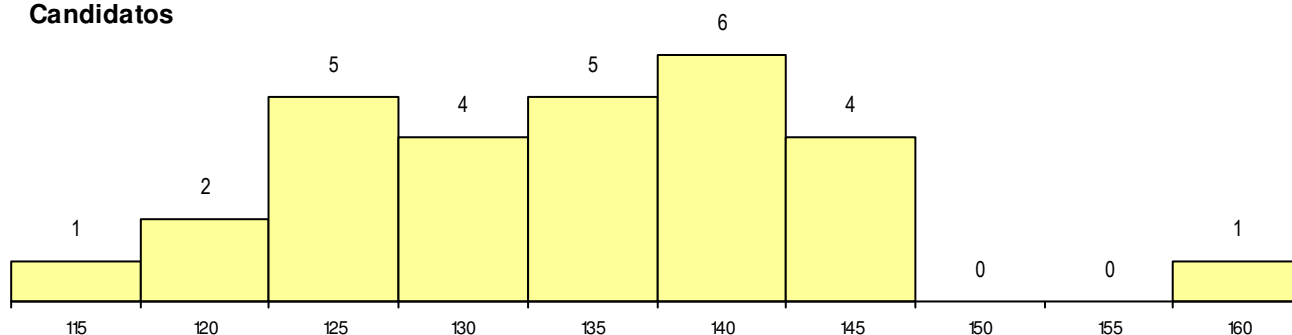

SEXO DOS CANDIDATOS

Sexo	Cands. %	Cols. %
Masc.	3 11	0 0
Femin.	25 89	8 100
Total	28	8

CURSO DO 12º ANO

(15 mais frequentes)

Curso 12º ano	Cands. %	Cols. %
F62 Línguas e Humanidades	16 57	6 75
F60 Ciências e Tecnologias	4 14	0 0
P93 Técnico de Vendas	1 4	1 13
P91 Técnico de Turismo	1 4	1 13
725 Técnico comercial	1 4	0 0
U51 Técnico de Manutenção Industrial /	1 4	0 0
H45 Comunicação e Produção Multimédi	1 4	0 0
F61 Ciências Socioeconómicas	1 4	0 0
C84 Recorrente - Artes Visuais	1 4	0 0
C80 Recorrente - Ciências e Tecnologia	1 4	0 0

MÉDIAS dos Colocados

Nota de candidatura	142.8
Prova de ingresso	124.4
Média do 12º ano	152.6
Média do 10º/11º ano	152.6

DISTRIBUIÇÕES DE NOTAS DE CANDIDATURA

Candidatos

Colocados