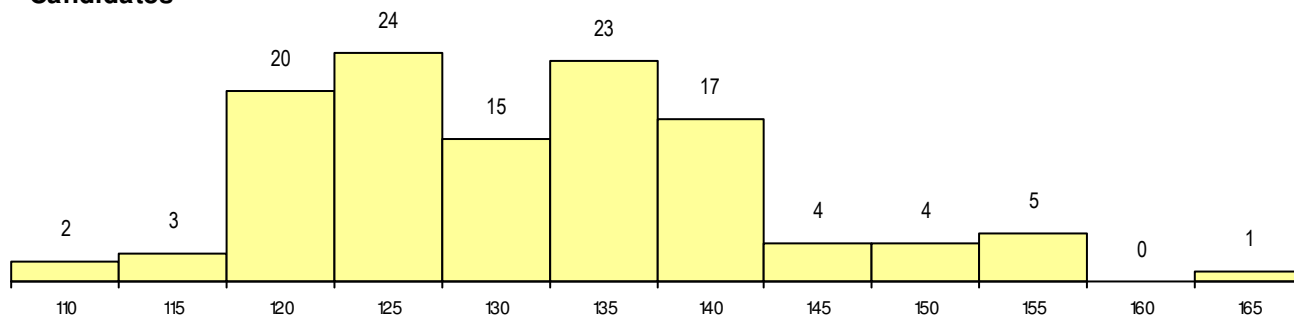

SEXO DOS CANDIDATOS

Sexo	Cands. %	Cols. %
Masc.	12 10	0 0
Femin.	106 90	6 100
Total	118	6

CURSO DO 12º ANO

Curso 12º ano	Cands. %	Cols. %
F62 Línguas e Humanidades	69 58	4 67
F60 Ciências e Tecnologias	22 19	0 0
P19 Técnico de Apoio Psicossocial	3 3	0 0
P11 Técnico Auxiliar de Saúde	2 2	0 0
F61 Ciências Socioeconómicas	2 2	0 0
R15 Técnico de Desporto	2 2	0 0
P18 Técnico de Apoio à Infância	1 1	1 17
P01 Animador Sociocultural	1 1	1 17
C80 Recorrente - Ciências e Tecnologia	1 1	0 0
C82 Recorrente - Línguas e Humanidad	1 1	0 0
F64 Artes Visuais	1 1	0 0
F76 Secundário de Música	1 1	0 0
H49 Desporto e Dinamização da Atividade	1 1	0 0
C62 Línguas e Humanidades	1 1	0 0
P14 Técnico de Multimédia	1 1	0 0

(15 mais frequentes)

MÉDIAS dos Colocados

Nota de candidatura	147.6
Prova de ingresso	124.7
Média do 12º ano	160.0
Média do 10º/11º ano	160.0

DISTRIBUIÇÕES DE NOTAS DE CANDIDATURA

Candidatos

Colocados