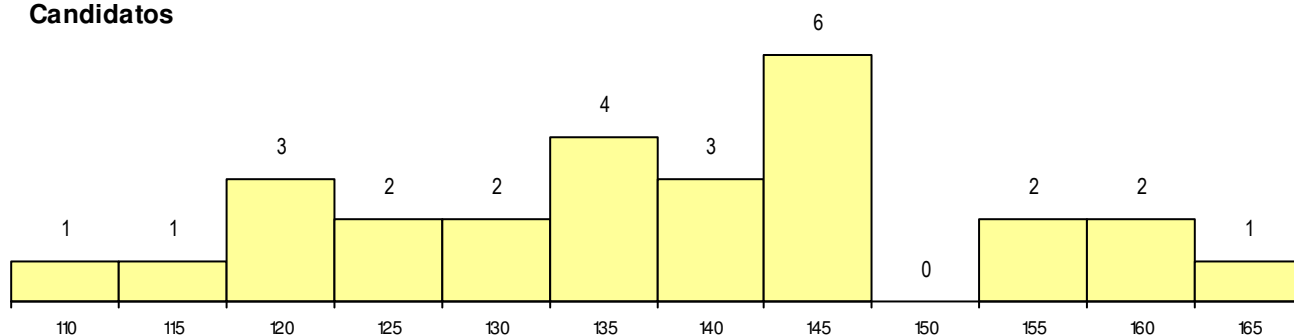

**SEXO DOS CANDIDATOS**

Sexo	Cands. %	Cols. %
Masc.	13 48	4 50
Femin.	14 52	4 50
<b>Total</b>	<b>27</b>	<b>8</b>

**CURSO DO 12º ANO**

Curso 12º ano	(15 mais frequentes)	
	Cands. %	Cols. %
F64 Artes Visuais	13 48	3 38
F62 Línguas e Humanidades	4 15	0 0
R21 Técnico Comercial	2 7	2 25
F60 Ciências e Tecnologias	2 7	1 13
F61 Ciências Socioeconómicas	2 7	0 0
950 Equivalências Estrangeiras (Decret	1 4	1 13
P14 Técnico de Multimédia	1 4	1 13
U16 Técnico de Restaurante/Bar	1 4	0 0
P28 Técnico de Comunicação - Marketin	1 4	0 0

**MÉDIAS dos Colocados**

Nota de candidatura	148.7
Prova de ingresso	149.4
Média do 12º ano	148.3
Média do 10º/11º ano	148.3

**DISTRIBUIÇÕES DE NOTAS DE CANDIDATURA**

**Candidatos**

**Colocados**