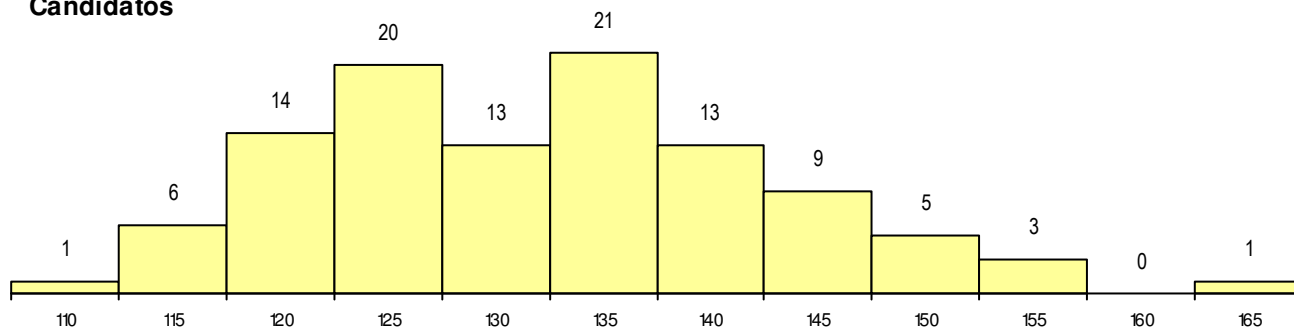

SEXO DOS CANDIDATOS

Sexo	Cands. %	Cols. %
Masc.	34 32	8 36
Femin.	72 68	14 64
Total	106	22

CURSO DO 12º ANO

Curso 12º ano	(15 mais frequentes)	
	Cands. %	Cols. %
F62 Línguas e Humanidades	67 63	15 68
F60 Ciências e Tecnologias	11 10	5 23
C82 Recorrente - Línguas e Humanidad	4 4	0 0
P28 Técnico de Comunicação - Marketin	3 3	1 5
F61 Ciências Socioeconómicas	3 3	0 0
R16 Técnico Administrativo	2 2	0 0
F64 Artes Visuais	2 2	0 0
P14 Técnico de Multimédia	2 2	0 0
P48 Técnico de Fotografia	1 1	1 5
822 Agrupamento 2 / artes e ofícios	1 1	0 0
P56 Técnico de Gestão e Programação	1 1	0 0
C80 Recorrente - Ciências e Tecnologia	1 1	0 0
P91 Técnico de Turismo	1 1	0 0
F76 Secundário de Música	1 1	0 0
R15 Técnico de Desporto	1 1	0 0

MÉDIAS dos Colocados

Nota de candidatura	138.6
Prova de ingresso	131.8
Média do 12º ano	142.2
Média do 10º/11º ano	142.2

DISTRIBUIÇÕES DE NOTAS DE CANDIDATURA

Candidatos

Colocados