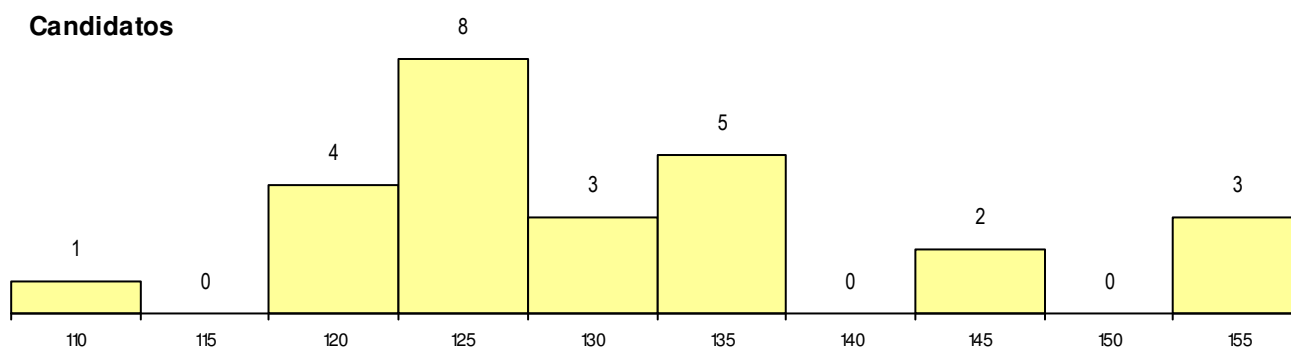

SEXO DOS CANDIDATOS

Sexo	Cands. %	Cols. %
Masc.	18 69	6 55
Femin.	8 31	5 45
Total	26	11

CURSO DO 12º ANO

Curso 12º ano	(15 mais frequentes)	
	Cands. %	Cols. %
F62 Línguas e Humanidades	7 27	3 27
F60 Ciências e Tecnologias	6 23	2 18
F61 Ciências Socioeconómicas	5 19	2 18
C60 Ciências e Tecnologias	3 12	1 9
P59 Técnico de Informática de Gestão	1 4	1 9
P28 Técnico de Comunicação - Marketin	1 4	1 9
C81 Recorrente - Ciências Socioeconóm	1 4	1 9
950 Equivalências Estrangeiras (Decret	1 4	0 0
P38 Técnico de Design de Moda	1 4	0 0

MÉDIAS dos Colocados

Nota de candidatura	125.8
Prova de ingresso	109.2
Média do 12º ano	134.7
Média do 10º/11º ano	134.7

DISTRIBUIÇÕES DE NOTAS DE CANDIDATURA

Candidatos

Colocados