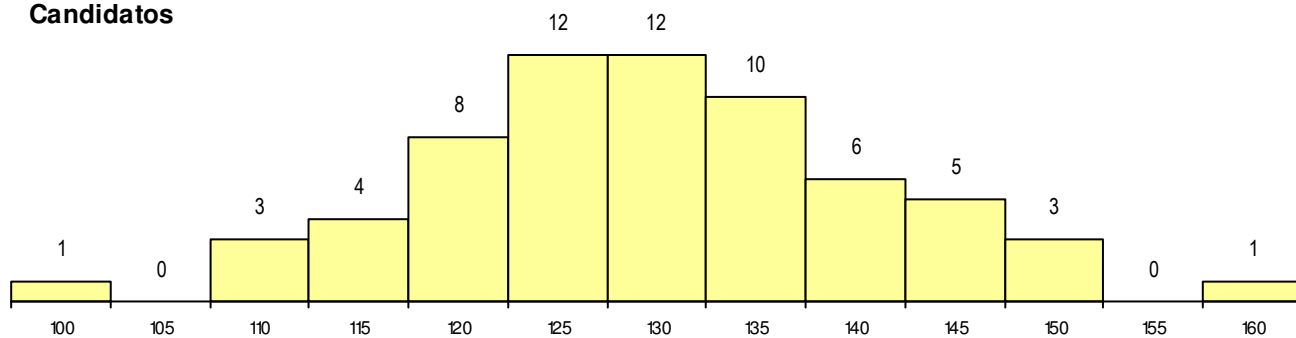

SEXO DOS CANDIDATOS

Sexo	Cands. %	Cols. %
Masc.	12 18	4 44
Femin.	53 82	5 56
Total	65	9

CURSO DO 12º ANO

(15 mais frequentes)

Curso 12º ano	Cands. %	Cols. %
F60 Ciências e Tecnologias	46 71	6 67
966 Cursos EFA, Formações Modulares	4 6	0 0
P11 Técnico Auxiliar de Saúde	2 3	1 11
P16 Técnico de Análise Laboratorial	2 3	0 0
C80 Recorrente - Ciências e Tecnologia	2 3	0 0
950 Equivalências Estrangeiras (Decret	1 2	1 11
H49 Desporto e Dinamização da Ativida	1 2	1 11
R42 Técnico Auxiliar de Farmácia	1 2	0 0
P91 Técnico de Turismo	1 2	0 0
H44 Biotecnologia Aplicada	1 2	0 0
H13 Química, Ambiente e Qualidade (V	1 2	0 0
F73 Produção Artística	1 2	0 0
F64 Artes Visuais	1 2	0 0
C60 Ciências e Tecnologias	1 2	0 0

MÉDIAS dos Colocados

Nota de candidatura	137.6
Prova de ingresso	117.1
Média do 12º ano	148.6
Média do 10º/11º ano	148.6

DISTRIBUIÇÕES DE NOTAS DE CANDIDATURA

Candidatos

Colocados