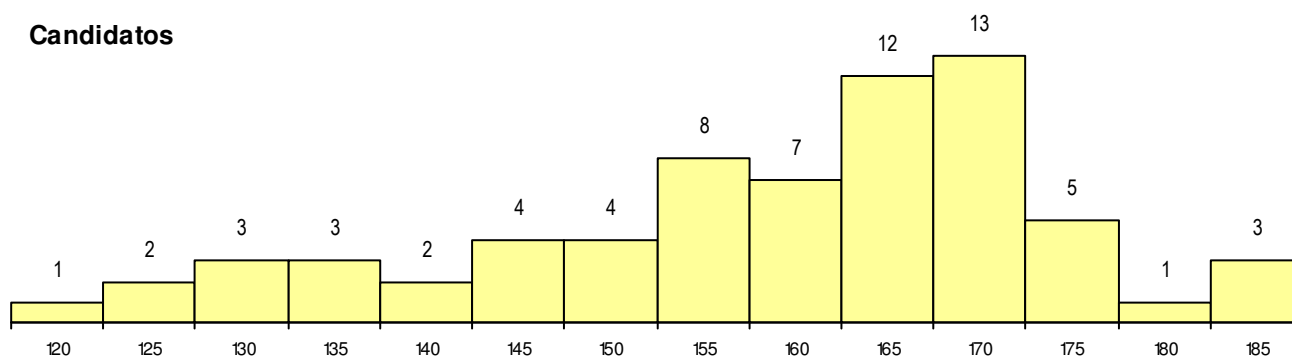

**SEXO DOS CANDIDATOS**

Sexo	Cands. %	Cols. %
Masc.	16 24	1 25
Femin.	52 76	3 75
<b>Total</b>	<b>68</b>	<b>4</b>

**CURSO DO 12º ANO**

(15 mais frequentes)

Curso 12º ano	Cands. %	Cols. %
F64 Artes Visuais	24 35	1 25
F71 Design de Comunicação	9 13	0 0
C64 Artes Visuais	6 9	1 25
950 Equivalências Estrangeiras (Decret	4 6	0 0
C60 Ciências e Tecnologias	3 4	1 25
F70 Comunicação Audiovisual	3 4	0 0
F73 Produção Artística	2 3	0 0
H15 Artes e Indústrias Gráficas (VT)	2 3	0 0
H30 Comunicação Multimédia	2 3	0 0
P37 Técnico de Design	2 3	0 0
966 Cursos EFA, Formações Modulares	1 1	1 25
P14 Técnico de Multimédia	1 1	0 0
P17 Técnico de Animação 2D e 3D	1 1	0 0
P39 Técnico de Design Gráfico	1 1	0 0
F62 Línguas e Humanidades	1 1	0 0

**MÉDIAS dos Colocados**

Nota de candidatura	179.3
Prova de ingresso	186.0
Média do 12º ano	172.5
Média do 10º/11º ano	172.5

**DISTRIBUIÇÕES DE NOTAS DE CANDIDATURA**

**Candidatos**

**Colocados**