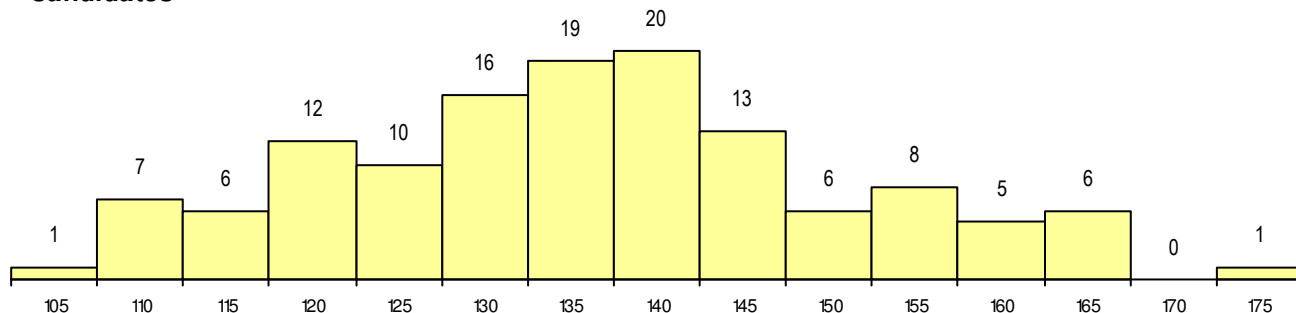

SEXO DOS CANDIDATOS

Sexo	Cands. %	Cols. %
Masc.	13 10	1 11
Femin.	117 90	8 89
Total	130	9

CURSO DO 12º ANO

(15 mais frequentes)

Curso 12º ano	Cands. %	Cols. %
F62 Línguas e Humanidades	65 50	2 22
F60 Ciências e Tecnologias	10 8	2 22
P19 Técnico de Apoio Psicossocial	9 7	0 0
F61 Ciências Socioeconómicas	7 5	1 11
P91 Técnico de Turismo	4 3	0 0
C62 Línguas e Humanidades	3 2	0 0
P11 Técnico Auxiliar de Saúde	3 2	0 0
P18 Técnico de Apoio à Infância	3 2	0 0
950 Equivalências Estrangeiras (Decret	2 2	1 11
C82 Recorrente - Línguas e Humanidad	2 2	0 0
P28 Técnico de Comunicação - Marketin	2 2	0 0
R77 Técnico de Informação e Animação	1 1	1 11
C60 Ciências e Tecnologias	1 1	1 11
C61 Ciências Socioeconómicas	1 1	1 11
972 Recorrente - Ciências Sociais e Hu	1 1	0 0

MÉDIAS dos Colocados

Nota de candidatura	154.6
Prova de ingresso	161.2
Média do 12º ano	148.0
Média do 10º/11º ano	148.0

DISTRIBUIÇÕES DE NOTAS DE CANDIDATURA

Candidatos

Colocados