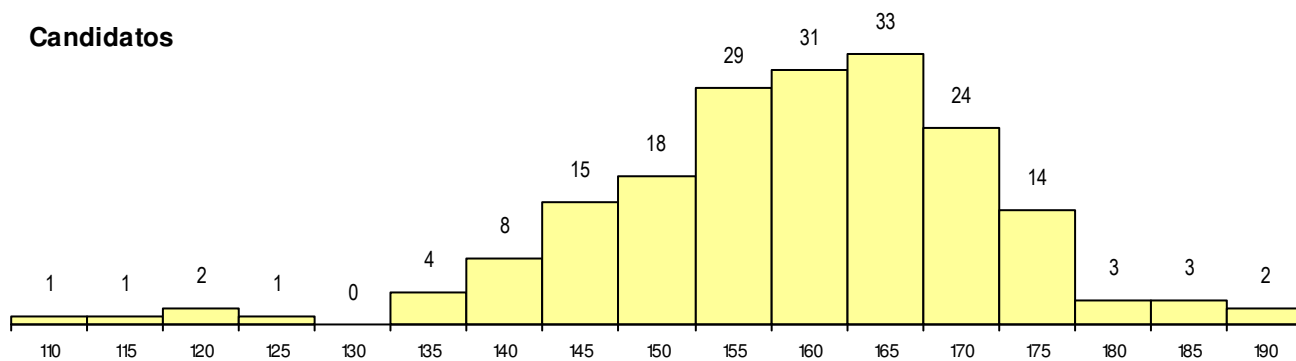

SEXO DOS CANDIDATOS

Sexo	Cands. %	Cols. %
Masc.	100 53	14 44
Femin.	89 47	18 56
Total	189	32

CURSO DO 12º ANO (15 mais frequentes)

Curso 12º ano	Cands. %	Cols. %
F61 Ciências Socioeconómicas	137 72	20 63
F60 Ciências e Tecnologias	40 21	11 34
950 Equivalências Estrangeiras (Decret	4 2	0 0
C61 Ciências Socioeconómicas	3 2	0 0
C81 Recorrente - Ciências Socioeconóm	2 1	0 0
610 Cursos de Educação e Formação (1 1	1 3
900 Emigrantes	1 1	0 0
F62 Línguas e Humanidades	1 1	0 0

MÉDIAS dos Colocados

Nota de candidatura	165.9
Prova de ingresso	163.7
Média do 12º ano	168.0
Média do 10º/11º ano	168.0

DISTRIBUIÇÕES DE NOTAS DE CANDIDATURA

Candidatos

Colocados