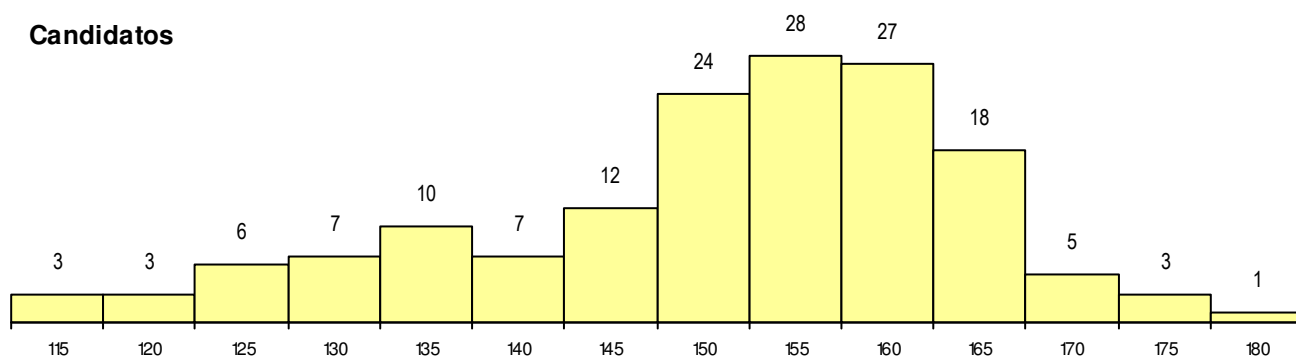

**SEXO DOS CANDIDATOS**

Sexo	Cands. %	Cols. %
Masc.	110 71	3 50
Femin.	44 29	3 50
<b>Total</b>	154	6

**CURSO DO 12º ANO (15 mais frequentes)**

Curso 12º ano	Cands. %	Cols. %
F60 Ciências e Tecnologias	83 54	4 67
F61 Ciências Socioeconómicas	61 40	2 33
950 Equivalências Estrangeiras (Decret	4 3	0 0
C60 Ciências e Tecnologias	4 3	0 0
C81 Recorrente - Ciências Socioeconóm	1 1	0 0
C80 Recorrente - Ciências e Tecnologia	1 1	0 0

**MÉDIAS dos Colocados**

Nota de candidatura 166.9  
 Prova de ingresso 172.5  
 Média do 12º ano 161.3  
 Média do 10º/11º ano 161.3

**DISTRIBUIÇÕES DE NOTAS DE CANDIDATURA**

**Candidatos**

**Colocados**