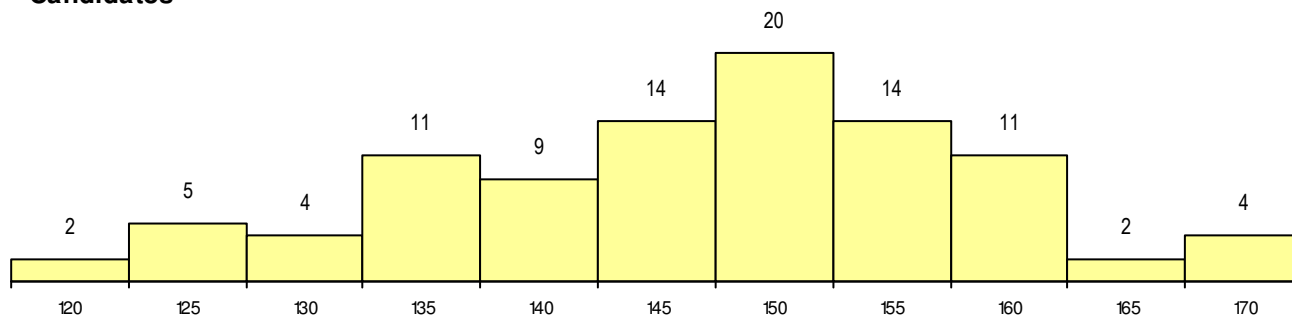

SEXO DOS CANDIDATOS

Sexo	Cands. %	Cols. %
Masc.	58 60	0 0
Femin.	38 40	4 100
Total	96	4

CURSO DO 12º ANO

(15 mais frequentes)

Curso 12º ano	Cands. %	Cols. %
F61 Ciências Socioeconómicas	54 56	3 75
F60 Ciências e Tecnologias	36 38	1 25
950 Equivalências Estrangeiras (Decret	2 2	0 0
C61 Ciências Socioeconómicas	2 2	0 0
940 Escolas estrangeiras em Portugal	1 1	0 0
C80 Recorrente - Ciências e Tecnologia	1 1	0 0

MÉDIAS dos Colocados

Nota de candidatura	164.3
Prova de ingresso	155.9
Média do 12º ano	170.0
Média do 10º/11º ano	170.0

DISTRIBUIÇÕES DE NOTAS DE CANDIDATURA

Candidatos

Colocados