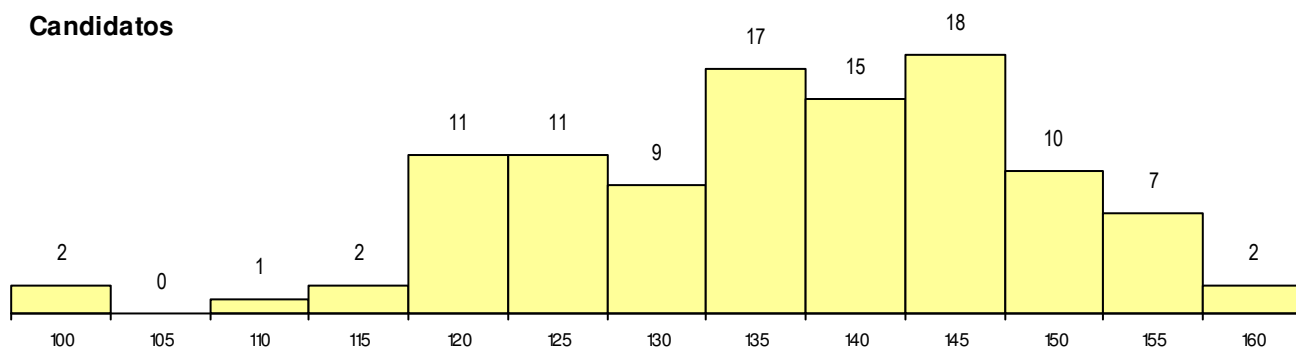

SEXO DOS CANDIDATOS

Sexo	Cands. %	Cols. %
Masc.	38 36	4 44
Femin.	67 64	5 56
Total	105	9

CURSO DO 12º ANO

Curso 12º ano	(15 mais frequentes)	
	Cands. %	Cols. %
F60 Ciências e Tecnologias	73 70	7 78
C60 Ciências e Tecnologias	6 6	2 22
R15 Técnico de Desporto	6 6	0 0
966 Cursos EFA, Formações Modulares	4 4	0 0
P11 Técnico Auxiliar de Saúde	4 4	0 0
C80 Recorrente - Ciências e Tecnologia	2 2	0 0
C62 Línguas e Humanidades	2 2	0 0
950 Equivalências Estrangeiras (Decret	1 1	0 0
S37 Técnico de mecatrónica automóvel	1 1	0 0
610 Cursos de Educação e Formação (1 1	0 0
R24 Técnico de Massagem de Estética	1 1	0 0
R17 Técnico em Animação de Turismo	1 1	0 0
P16 Técnico de Análise Laboratorial	1 1	0 0
C64 Artes Visuais	1 1	0 0
089 Desporto (DL 74/2004)	1 1	0 0

MÉDIAS dos Colocados

Nota de candidatura	152.7
Prova de ingresso	150.2
Média do 12º ano	154.3
Média do 10º/11º ano	154.3

DISTRIBUIÇÕES DE NOTAS DE CANDIDATURA

Candidatos

Colocados