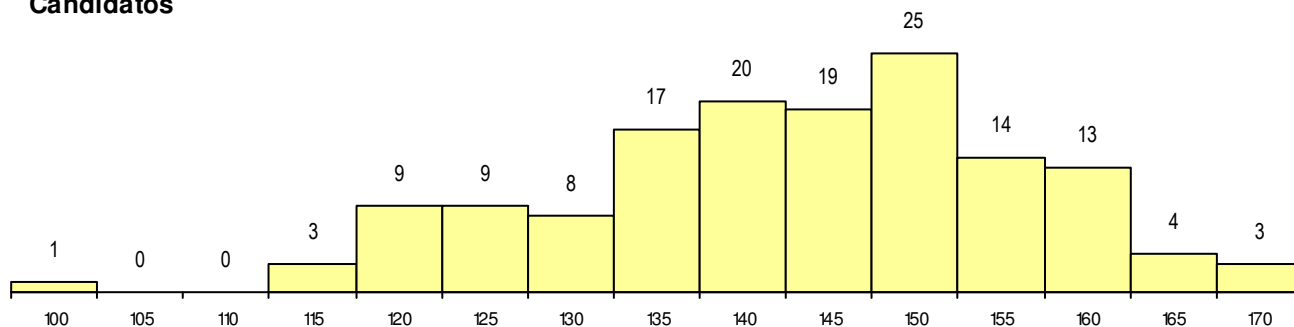

SEXO DOS CANDIDATOS

Sexo	Cands. %	Cols. %
Masc.	45 31	3 43
Femin.	100 69	4 57
Total	145	7

CURSO DO 12º ANO (15 mais frequentes)

Curso 12º ano	Cands. %	Cols. %
F60 Ciências e Tecnologias	111 77	6 86
C60 Ciências e Tecnologias	6 4	1 14
P11 Técnico Auxiliar de Saúde	4 3	0 0
C80 Recorrente - Ciências e Tecnologia	4 3	0 0
R15 Técnico de Desporto	4 3	0 0
C62 Línguas e Humanidades	3 2	0 0
F62 Línguas e Humanidades	3 2	0 0
P87 Técnico de Termalismo	2 1	0 0
966 Cursos EFA, Formações Modulares	1 1	0 0
089 Desporto (DL 74/2004)	1 1	0 0
R17 Técnico em Animação de Turismo	1 1	0 0
R24 Técnico de Massagem de Estética	1 1	0 0
C64 Artes Visuais	1 1	0 0
R42 Técnico Auxiliar de Farmácia	1 1	0 0
950 Equivalências Estrangeiras (Decret	1 1	0 0

MÉDIAS dos Colocados

Nota de candidatura	164.5
Prova de ingresso	158.5
Média do 12º ano	167.7
Média do 10º/11º ano	167.7

DISTRIBUIÇÕES DE NOTAS DE CANDIDATURA

Candidatos

Colocados