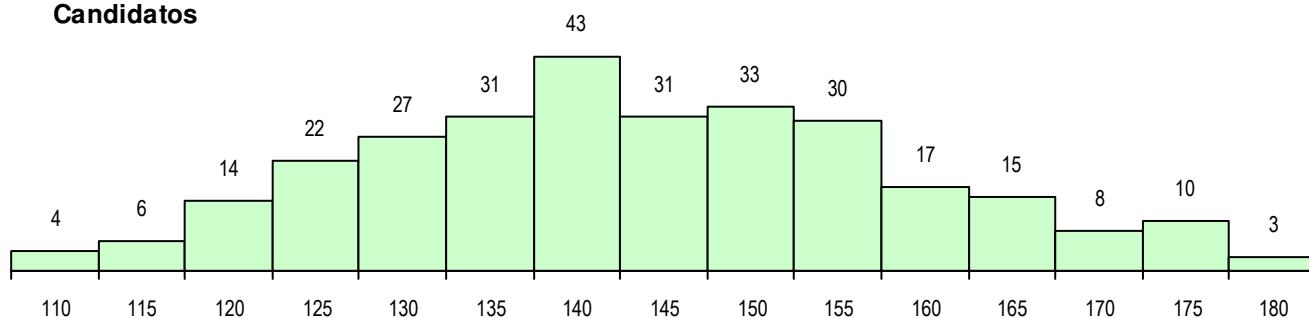

SEXO DOS CANDIDATOS

Sexo	Cands. %	Cols. %
Masc.	46 16	3 9
Femin.	248 84	31 91
Total	294	34

CURSO DO 12º ANO (15 mais frequentes)

Curso 12º ano	Cands. %	Cols. %
F62 Línguas e Humanidades	140 48	14 41
F60 Ciências e Tecnologias	94 32	11 32
F61 Ciências Socioeconómicas	12 4	1 3
C62 Línguas e Humanidades	4 1	0 0
P84 Técnico de Serviços Jurídicos	3 1	0 0
C60 Ciências e Tecnologias	2 1	2 6
U16 Técnico de Restaurante/Bar	2 1	1 3
F76 Secundário de Música	2 1	1 3
966 Cursos EFA, Formações Modulares	2 1	1 3
610 Cursos de Educação e Formação (2 1	0 0
R77 Técnico de Informação e Animação	2 1	0 0
P19 Técnico de Apoio Psicossocial	2 1	0 0
F64 Artes Visuais	2 1	0 0
R02 Artes do Espetáculo - Interpretação	2 1	0 0
F71 Design de Comunicação	1 0	1 3

MÉDIAS DOS COLOCADOS

Nota de candidatura	160.0
Prova de ingresso	154.6
Média do 12º ano	162.9
Média do 10º/11º ano	162.9

OPÇÕES EXCLUÍDAS

Nota candidatura (s/mínima)	0
Prova ingresso (não fez)	0
Prova ingresso (s/mínima)	0
Pré-requisito (não fez)	0

DISTRIBUIÇÕES DE NOTAS DE CANDIDATURA

Candidatos

Colocados