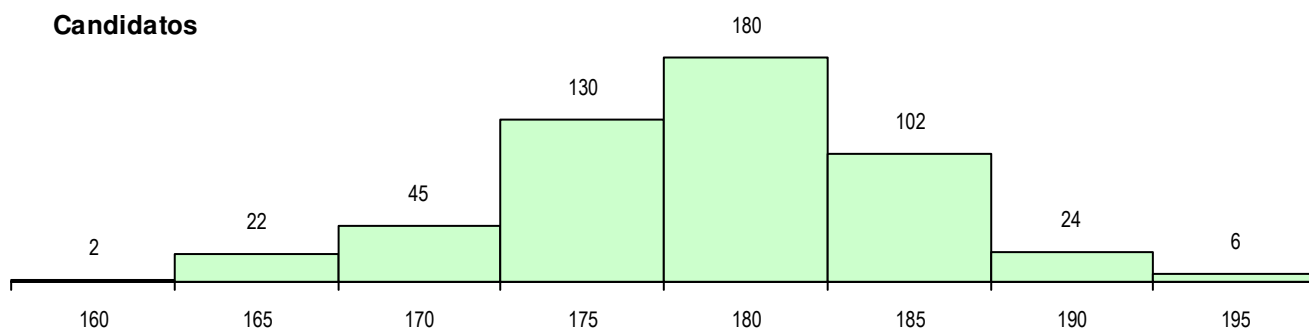

SEXO DOS CANDIDATOS

Sexo	Cands. %	Cols. %
Masc.	116 23	17 33
Femin.	395 77	34 67
Total	511	51

CURSO DO 12º ANO (15 mais frequentes)

Curso 12º ano	Cands. %	Cols. %
F60 Ciências e Tecnologias	489 96	51 100
C60 Ciências e Tecnologias	11 2	0 0
950 Equivalências Estrangeiras (Decret	4 1	0 0
C81 Recorrente - Ciências Socioeconóm	3 1	0 0
H04 Biotecnologia (VC)	2 0	0 0
H01 Animação Sócio Desportiva (VC)	2 0	0 0

MÉDIAS DOS COLOCADOS

Nota de candidatura	175.2
Prova de ingresso	166.6
Média do 12º ano	183.8
Média do 10º/11º ano	183.8

OPÇÕES EXCLUÍDAS

Nota candidatura (s/mínima)	0
Prova ingresso (não fez)	1
Prova ingresso (s/mínima)	4
Pré-requisito (não fez)	0

DISTRIBUIÇÕES DE NOTAS DE CANDIDATURA

Candidatos

Colocados