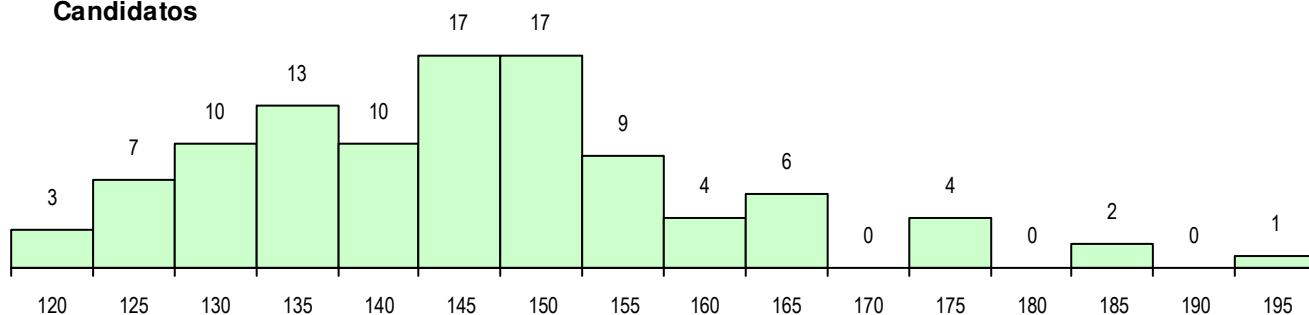

SEXO DOS CANDIDATOS

Sexo	Cands. %	Cols. %
Masc.	38 37	10 38
Femin.	65 63	16 62
Total	103	26

CURSO DO 12º ANO (15 mais frequentes)

Curso 12º ano	Cands. %	Cols. %
F60 Ciências e Tecnologias	93 90	22 85
F62 Línguas e Humanidades	2 2	1 4
C80 Recorrente - Ciências e Tecnologia	2 2	0 0
950 Equivalências Estrangeiras (Decret	1 1	1 4
P14 Técnico de Multimédia	1 1	1 4
P11 Técnico Auxiliar de Saúde	1 1	1 4
966 Cursos EFA, Formações Modulares	1 1	0 0
H26 Química, Ambiente e Qualidade (V	1 1	0 0
F64 Artes Visuais	1 1	0 0

MÉDIAS DOS COLOCADOS

Nota de candidatura	138.5
Prova de ingresso	124.8
Média do 12º ano	145.8
Média do 10º/11º ano	145.8

OPÇÕES EXCLUÍDAS

Nota candidatura (s/mínima)	0
Prova ingresso (não fez)	0
Prova ingresso (s/mínima)	0
Pré-requisito (não fez)	0

DISTRIBUIÇÕES DE NOTAS DE CANDIDATURA

Candidatos

Colocados