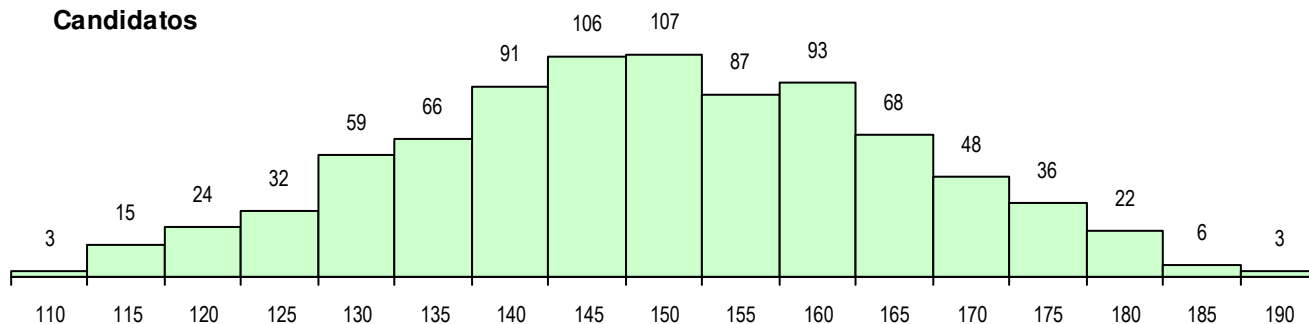

SEXO DOS CANDIDATOS

Sexo	Cands.	%	Cols.	%
Masc.	141	16	12	18
Femin.	725	84	55	82
Total	866		67	

CURSO DO 12º ANO

Curso 12º ano	(15 mais frequentes)			
	Cands.	%	Cols.	%
F62 Línguas e Humanidades	405	47	24	36
F60 Ciências e Tecnologias	266	31	32	48
F61 Ciências Socioeconómicas	52	6	4	6
F64 Artes Visuais	16	2	0	0
966 Cursos EFA, Formações Modulares	13	2	1	1
950 Equivalências Estrangeiras (Decret	10	1	2	3
C62 Línguas e Humanidades	10	1	0	0
P91 Técnico de Turismo	9	1	0	0
R46 Técnico de Ação Educativa	6	1	0	0
C60 Ciências e Tecnologias	6	1	0	0
R15 Técnico de Desporto	5	1	0	0
P19 Técnico de Apoio Psicossocial	4	0	1	1
P84 Técnico de Serviços Jurídicos	4	0	0	0
F76 Secundário de Música	4	0	0	0
610 Cursos de Educação e Formação (4	0	0	0

MÉDIAS DOS COLOCADOS

Nota de candidatura	165.5
Prova de ingresso	166.8
Média do 12º ano	164.8
Média do 10º/11º ano	164.8

OPÇÕES EXCLUÍDAS

Nota candidatura (s/mínima)	0
Prova ingresso (não fez)	1
Prova ingresso (s/mínima)	0
Pré-requisito (não fez)	0

DISTRIBUIÇÕES DE NOTAS DE CANDIDATURA

Candidatos

Colocados