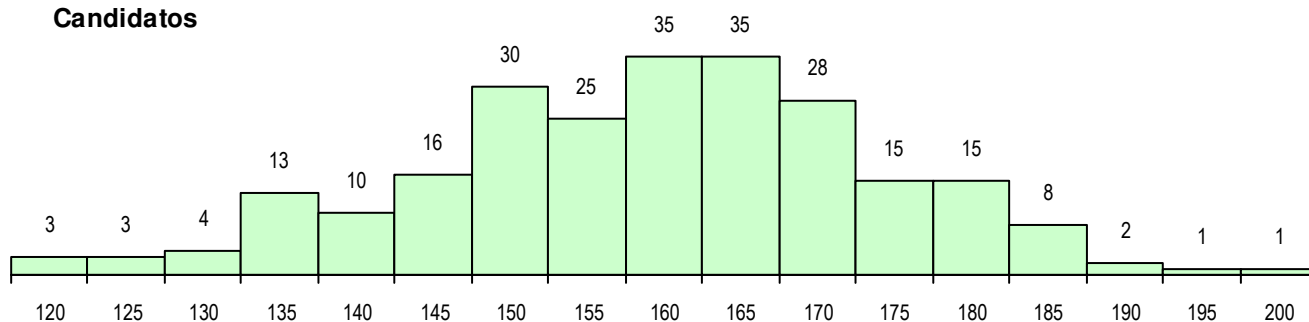

SEXO DOS CANDIDATOS

Sexo	Cands. %	Cols. %
Masc.	42 17	5 21
Femin.	202 83	19 79
Total	244	24

CURSO DO 12º ANO (15 mais frequentes)

Curso 12º ano	Cands. %	Cols. %
F62 Línguas e Humanidades	142 58	10 42
F60 Ciências e Tecnologias	47 19	8 33
F64 Artes Visuais	7 3	2 8
F61 Ciências Socioeconómicas	7 3	0 0
H23 Línguas e Relações Empresariais (4 2	1 4
C60 Ciências e Tecnologias	4 2	1 4
950 Equivalências Estrangeiras (Decret	3 1	1 4
C62 Línguas e Humanidades	3 1	0 0
H27 Administração e Marketing	3 1	0 0
P06 Instrumentista de Cordas e de Tecl	2 1	0 0
P91 Técnico de Turismo	2 1	0 0
P11 Técnico Auxiliar de Saúde	2 1	0 0
R25 Técnico de Informática - Sistemas	1 0	1 4
F73 Produção Artística	1 0	0 0
C82 Recorrente - Línguas e Humanidad	1 0	0 0

MÉDIAS DOS COLOCADOS

Nota de candidatura	168.8
Prova de ingresso	176.0
Média do 12º ano	164.0
Média do 10º/11º ano	164.0

OPÇÕES EXCLUÍDAS

Nota candidatura (s/mínima)	0
Prova ingresso (não fez)	1
Prova ingresso (s/mínima)	0
Pré-requisito (não fez)	0

DISTRIBUIÇÕES DE NOTAS DE CANDIDATURA

Candidatos

Colocados